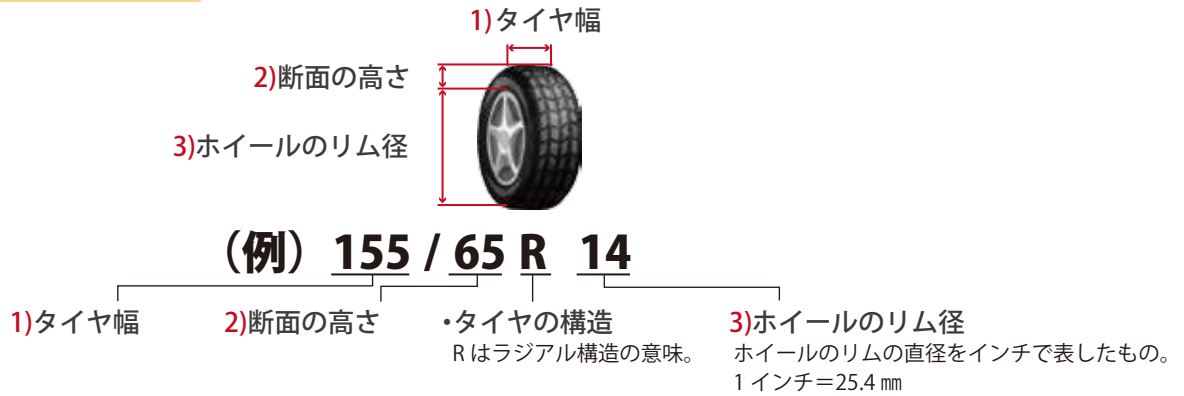

## タイヤサイズ表記の意味

## タイヤサイズ早見表

車種タイプ	参考サイズ	①	②	③
軽自動車	155/65R 13	532	155	620
コンパクトカー	175/70R 13	576	177	708
5ナンバーセダン	185/65R 14	595	187	748
ミニバン	195/65R 15	635	199	796
スポーツクーペ	205/65R 16	672	207	828
3ナンバーセダン	225/60R 16	676	228	912
キャブワゴン	215/65R 16	686	219	876
四輪駆動車	275/70R 16	792	272	1088

軽自動車・コンパクトカーなら！  
(有効奥行 620mm)

ミニバン・ワゴン車には！  
(有効奥行 770mm)

四駆・トラックになると！

エスモ ESE-1007Y ESE-1207Y  
ESE-1007E ESE-1207E  
ESE-1007A ESE-1207A ～

エスモ ESE-1309Y ～

エルモシリーズ