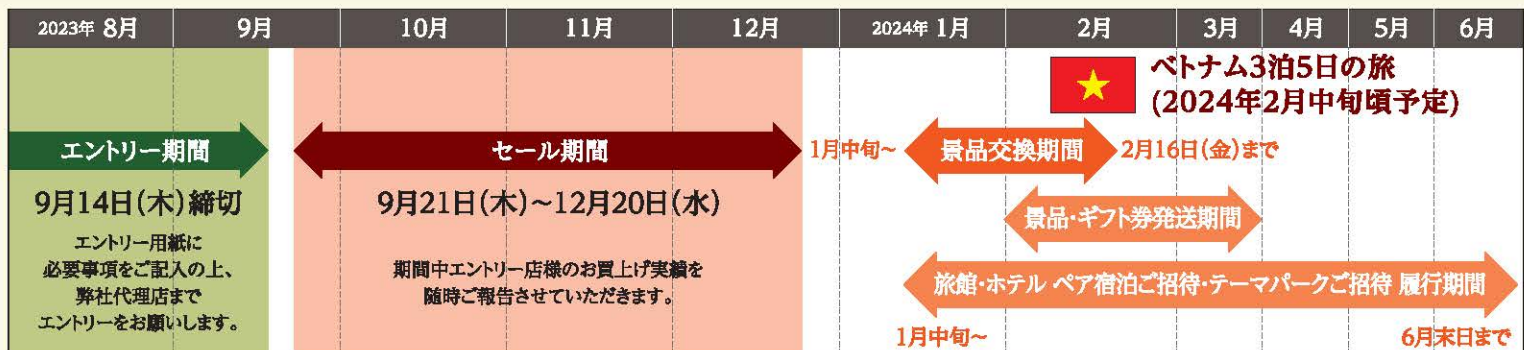

## 450+450 course 2口合算プラン

キャンペーン期間中に対象商品900万円分をお買い上げにつき、下記の宿泊ご招待、テーマパーク、家電商品・趣味グッズのいずれか1点をお選びください。

旅館・ホテル ペア宿泊ご招待

おすすめ「おもてなしの宿」ペア宿泊 (3施設から選択)

- 2名1室 ■ 交通費含まず
- 1泊2食付 ■ 平休日宿泊可 (休前日、GWまたは特定日を除く)

テーマパークご招待

東西人気テーマパーク1DAYパスペアご招待

## 250 course セレクトアイテム

キャンペーン期間中に対象商品250万円分をお買い上げにつき、下記の家電商品・趣味グッズ、ギフト券のいずれか1点をお選びください。

家電商品・趣味グッズ

ギフト券

LIXIL 2023 秋の感謝セールカレンダー

エントリーをお申し込みいただいたお客様が対象となります。皆様のご参加を心よりお待ちしております。

※セレクトアイテム家電につきましては製造メーカーの事情により変更になる場合がございます。予めご了承ください。宿泊先のホテル・レストランの詳細につきましては、第2弾のチラシにてご案内いたします。※一部写真は景品のイメージです。実際とは異なる場合がございます。