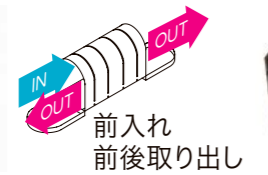

☐ アメリカンタイプA-1型