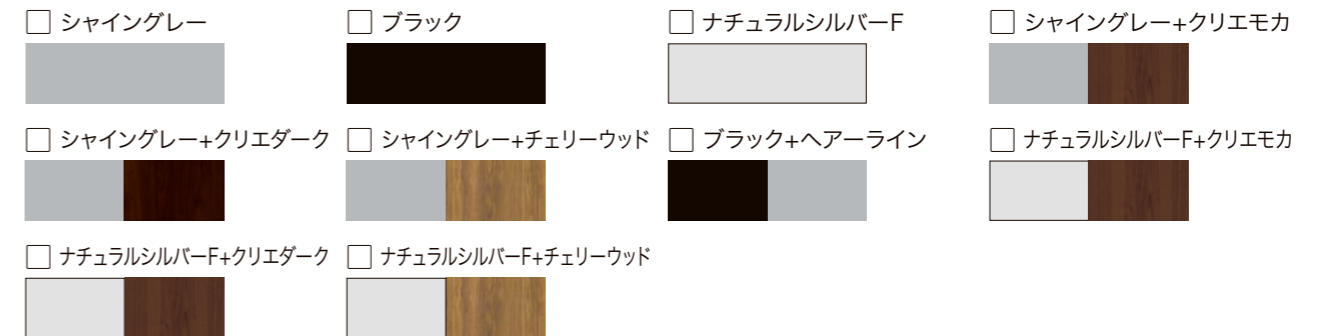

①ポストを選ぶ

ポストの色を選ぶ

取り出し方法を選ぶ

②サインを選ぶ

☐ ステンレスサイン
•ネームシールタイプあり

☐ 鋳物サイン
•ネームシールタイプあり

☐ ガラスサイン145角タイプ(クリア)
•ネームシールタイプあり

☐ シャイングレー
☐ ナチュラルシルバーF

※サインを照らす場合「ガラスサイン」「ステンレスサイン」を選択してください。
※鋳物サイン選択の場合、サイン面は照らさず、周囲の照明としてほんのり点灯します。

サインシミュレーション

パソコンやスマホ、タブレットから、自分好みのサインをデザイン。
文字やイラスト等の多彩なバリエーションを自由に選び、思い描いた理想のサインをオンラインでシミュレーションできます。
※サインのカラーバリエーションも確認できます。

STEP1
ラインアップから商品を選ぶ
好みの素材やカテゴリーを絞り込み、簡単にイメージに近いデザインが選べます。

STEP2
好みのレイアウトに名前を入れる
ベースデザイン、レイアウトに沿って入力。フォントや文字色も自由に選べます。

STEP3
文字やイラストをカスタマイズ
文字やイラストの位置・サイズ等を調整でき、自分好みにこだわります。

STEP4
デザインを保存・印刷する
保存・印刷。理想のイメージを店頭で伝えられます。

③インターホンと照明を選ぶ

☐ インターホン内蔵用

☐ インターホンなし・露出用

センターブロック前用の色を選ぶ

④柱の色を選ぶ

⑤高さを選ぶ

⑥ファンクションパネルを選ぶ

アルミ鋳物パネルから選ぶ

アクセントパネルから選ぶ