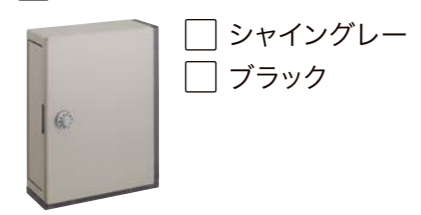

☐ アクシィ横型ポスト

☐ 横(右)入れ前取り出し
(左開き)

☐ 横(左)入れ前取り出し
(右開き)