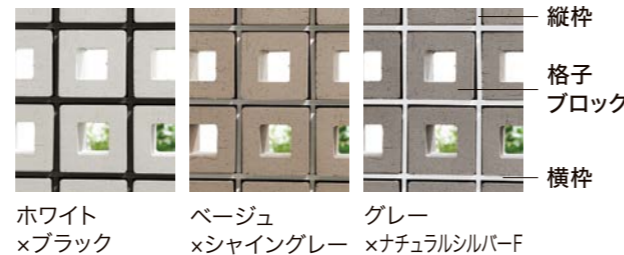

### 本体の色を選ぶ

有孔ブロックの色を選ぶ

- ホワイト     ベージュ     グレー

縦枠・横枠の色を選ぶ

- シャイングレー     ブラック     ナチュラルシルバーF

組み合わせ例

## サインシミュレーション

パソコンやスマホ、タブレットから、自分好みのサインをデザイン。  
文字やイラスト等の多彩なバリエーションを自由に選び、思い描いた理想のサインをオンラインでシミュレーションできます。  
※サインのカラーバリエーションも確認できます。

- STEP1** ラインアップから商品を選ぶ  
好みの素材やカテゴリーを絞り込み、簡単にイメージに近いデザインが選べます。
- STEP2** 好みのレイアウトに名前を入れる  
ベースデザイン、レイアウトに沿って入力、フォントや文字色も自由に選べます。
- STEP3** 文字やイラストをカスタマイズ  
文字やイラストの位置・サイズ等を調整でき、自分好みにこだわります。
- STEP4** デザインを保存・印刷する  
保存・印刷。理想のイメージを店頭で伝えられます。