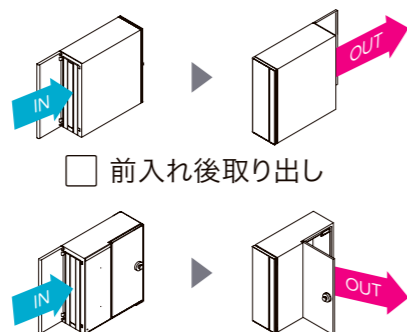

□ アクシィ縦型ポスト

- ☐ シャイングレー
- ☐ オータムブラウン
- ☐ ブラック
- ☐ ナチュラルシルバーF
- ☐ ピュアホワイト

- ☐ 前入れ後取り出し
- ☐ 前入れ横取り出し(右開き)
- ☐ 前入れ横取り出し(左開き)
  ※図は右開きタイプになります。

□ アクシィ縦型ポスト用デザインパネル

- ☐ クリエモカ
- ☐ オーク
- ☐ チェリーウッド
- ☐ エクリュアイボリー
- ☐ クリエダーク
- ☐ ラスティックオーク

□ ネクストポスト L-1型

- ☐ シャイングレー
- ☐ ブラック
- ☐ プレシャスホワイト

- ☐ 上入れ前取り出し(右仕様)
- ☐ 上入れ前取り出し(左仕様)
  ※図は右仕様タイプになります。

□ フラット横型ポスト

- ☐ シャイングレー
- ☐ オータムブラウン
- ☐ ナチュラルシルバーF
- ☐ ピュアホワイト
- ☐ ブラック

□ エクスポストプレイン

- ☐ シャイングレー
- ☐ ブラック
- ☐ ナチュラルシルバーF
- ☐ ピュアホワイト

□ エクスポストFS

- ☐ シャイングレー
- ☐ ブラック
- ☐ ホワイト
- ☐ ディープグレー

□ アメリカンポスト

- ☐ シャイングレー
- ☐ オータムブラウン
- ☐ マイルドブラック

□ A-1型

- ☐ シャイングレー
- ☐ オータムブラウン
- ☐ ブラック

②サインを選ぶ

□ アルミサイン

- •ネームシールタイプあり
- ☐ シャイングレー
- ☐ オータムブラウン
- ☐ ブラック
- ☐ ナチュラルシルバーF
- ☐ ホワイト

□ ガラスサイン

- •ネームシールタイプあり

□ アクリルサイン

- •ネームシールタイプあり

□ ステンレスサイン

- •ネームシールタイプあり