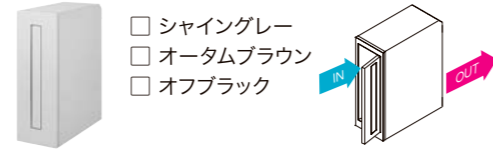

## ①ポストを選ぶ

フラット縦型ポスト  
(前入れ前取り出し仕様)

- シャイングレー
- オータムブラウン
- オフブラック

フラット縦型ポスト  
(前入れ後取り出し仕様)

- シャイングレー
- オータムブラウン
- オフブラック

セキュリティ縦型ポスト(前入れ前取り出し仕様)

- シャイングレー
- オータムブラウン
- オフブラック