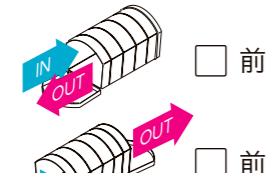

☐ アメリカンタイプW-1型