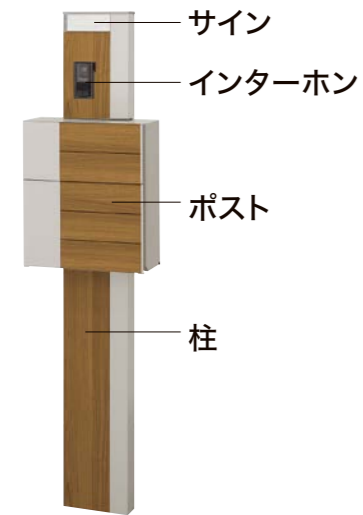

## ①ポストを選ぶ

ポストのあり・なしを選ぶ

ポスト付き仕様

ポストなし仕様

デザインとカラーを選ぶ

フラット横型ポスト

- オータムブラウン
- シヤイングレー
- ナチュラルシルバーF
- ピュアホワイト
- ブラック

前入れ前取り出し