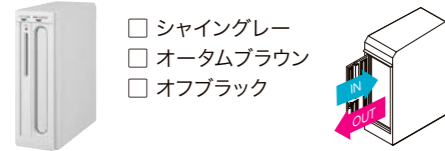

## ①ポストを選ぶ

フラット縦型ポスト  
(前入れ前取り出し仕様)

- シャイングレー
- オータムブラウン
- オフブラック

フラット縦型ポスト  
(前入れ後取り出し仕様)

- シャイングレー
- オータムブラウン
- オフブラック

セキュリティ縦型ポスト(前入れ前取り出し仕様)

- シャイングレー
- オータムブラウン
- オフブラック