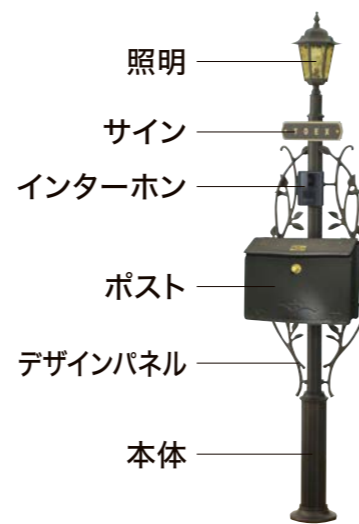

## ②サインを選ぶ

サインの型と取り付け方法を選ぶ

- ユーロブリーズ サインA(丸型) センター取り付け  
•ネームシールタイプあり
- ユーロブリーズ サインA(丸型) サイド取り付け  
•ネームシールタイプあり
- ユーロブリーズ サインB(角型) センター取り付け  
•ネームシールタイプあり
- ユーロブリーズ サインB(角型) サイド取り付け  
•ネームシールタイプあり
- ポスト用サイン  
エクスポストD  
サイン  
•ネームシールタイプあり