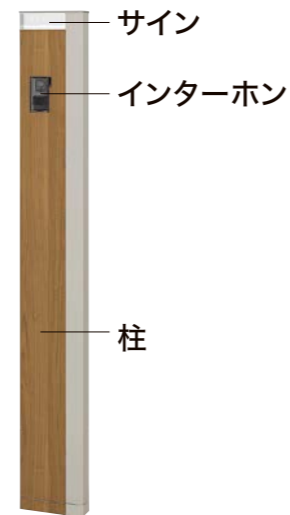

## ①ポストを選ぶ

ポストのあり・なしを選ぶ

ポスト付き仕様

ポストなし仕様

デザインとカラーを選ぶ

フラット横型ポスト

- オータムブラウン
- シヤイングレー
- ナチュラルシルバーF
- ピュアホワイト
- ブラック

前入れ前取り出し