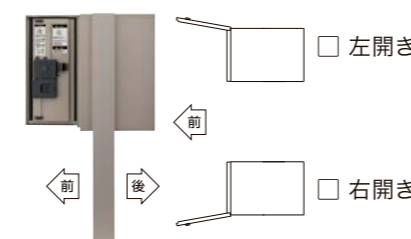

宅配ボックスKL本体を選ぶ

※⑤デザインパネルの代わりに宅配ボックスKLをえらんでください。

☐ 前入れ前取り出し

☐ 前入れ後取り出し

宅配ボックスKL

※写真は左開き

宅配ボックスKLの色を選ぶ

☐ シヤイングレー

☐ ロイヤルブラック

両柱の色を選ぶ ※④両柱の代わりに選んでください。

☐ シヤイングレー

☐ ブラック