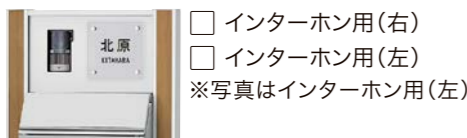

③インターホンと照明を選ぶ

☐ インターホン内蔵用