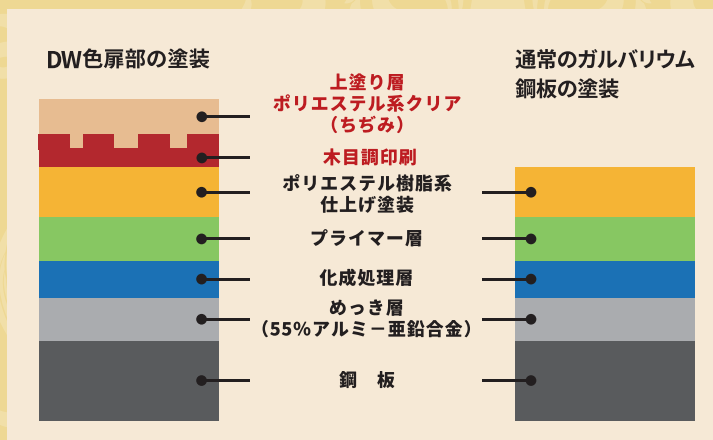

品番	間口	奥行	高さ	本体価格	標準組立費
ESF-1507A/DW	1,515	774	1,913	¥150,700(税抜¥137,000)	¥16,500(税抜¥15,000)
ESF-1509A/DW	1,515	924		¥162,800(税抜¥148,000)	¥16,500(税抜¥15,000)
ESF-1807A/DW	1,815	774		¥169,400(税抜¥154,000)	¥16,500(税抜¥15,000)
ESF-1809A/DW	1,815	924		¥183,700(税抜¥167,000)	¥18,700(税抜¥17,000)
ESF-2109A/DW	2,115	924		¥200,200(税抜¥182,000)	¥23,100(税抜¥21,000)

大きく開いて出し入れしやすい
3枚扉

左右どちらからでも扉2枚分を動かすことができ、間口が広く、大きな荷物もラクらく入ります。

エスモのDW色の扉は
3重塗装

耐久性と意匠性に優れた、高級印刷鋼板=エスコートを採用！
塗装の違いを是非体感してください！

株式会社 **淀川製鋼所** 中部ブロック

名古屋営業所 (愛知・岐阜・静岡・三重)
〒460-0002 名古屋市中区丸の内 1-4-12 アレックスビル8F
☎(052)239-1259 FAX(052)239-1219