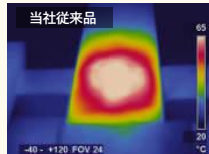

床板一枚一枚のシルエット
が際立つ仕様。キャップは
床板と合わせた模様入りで
す。

カラーバリエーション (9種類) × 納まり (3種類) = **27通り**の組み合わせ

昇温抑制機能に加え、静電気抑制機能のある床板

人工木床板の表面層に遮熱顔料を使用しデッキ表面の
温度を抑えます。小さなお子様やペットの足裏のやけど
を防ぎ、安全にデッキ上で過ごして頂けます。また床板
の表面に特殊仕上げを行い、デッキ上を歩いた際の静電
気発生を抑制します。

対応色

MRO

MWB

RO

WBR

照射実験時の熱分布図

ST 施工センター

数多くの材工実績と経験による
豊富な施工技術を持つメーカー
保証による安心・安全の施工体
制を、ぜひご活用ください。