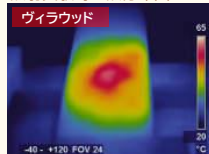

床板一枚一枚のシルエット
が際立つ仕様。キャップは
床板と合わせた模様入りで
す。

カラーバリエーション (9種類) × 納まり (3種類) = **27通り**の組み合わせ

昇温抑制機能に加え、静電気抑制機能のある床板

人工木床板の表面層に遮熱顔料を使用しデッキ表面の
温度を抑えます。小さなお子様やペットの足裏のやけど
を防ぎ、安全にデッキ上で過ごして頂けます。また床板
の表面に特殊仕上げを行い、デッキ上を歩いた際の静電
気発生を抑制します。

対応色

MRO

MWB

RO

WBR

照射実験時の熱分布図

ST 施工センター

数多くの材工実績と経験による
豊富な施工技術を持つメーカー
保証による安心・安全の施工体
制を、ぜひご活用ください。