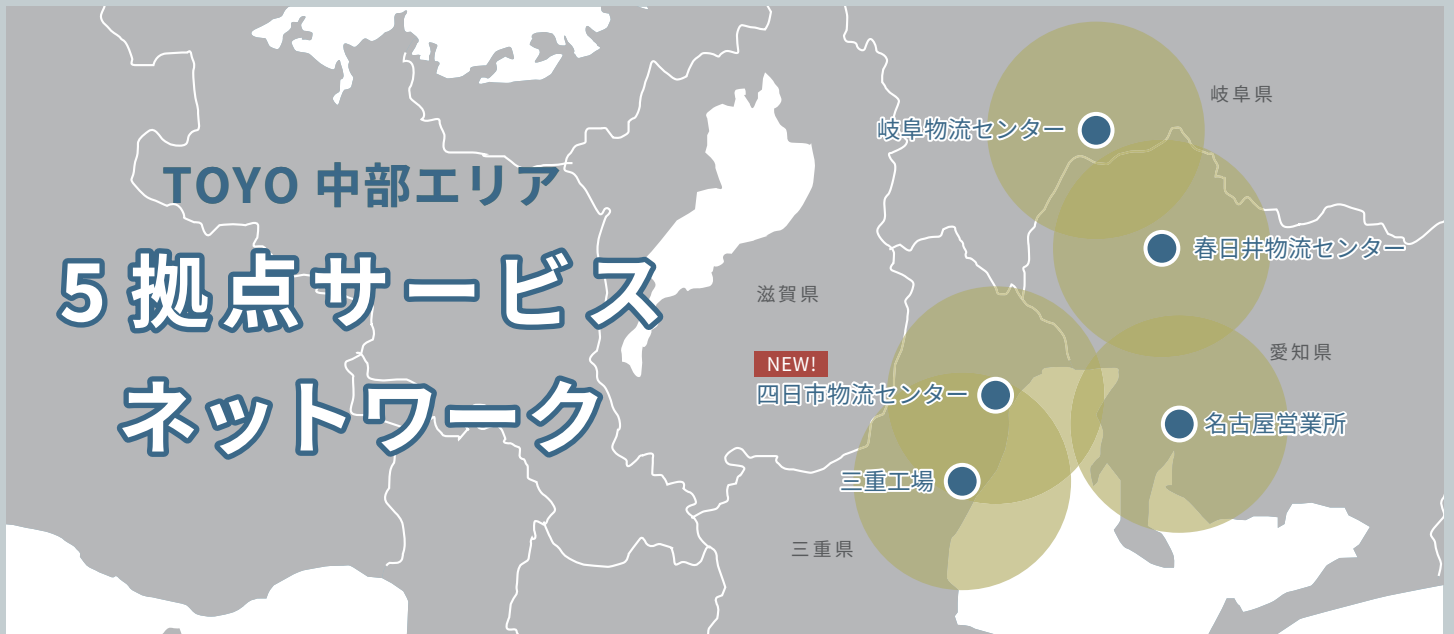

# NEW OPEN

2.14(水) から 2.22(木) まで

## フリー見学 week & 抽選会開催!

オープン初日から8日間限定で施設内を自由に見学できるフリー見学ウィークを実施します!さまざまな在庫商品やサンプル、ご提案ツールをご覧ください。  
まずは一度お気軽にお越しください!

総額10万円

Amazonギフトカードが当たる!!

フリー見学ウィーク期間中、Amazonギフトカードが当たる抽選会を開催!

1等 1万円 × 10本

※抽選の結果は当選者のみご連絡をもって発表に代えさせていただきます。

# TOYO 中部エリア 5 拠点サービス ネットワーク

お客様の利便性にお応えします

商品の配送

商品の引き取り

商品のサンプル

## 中部エリア 拠点一覧