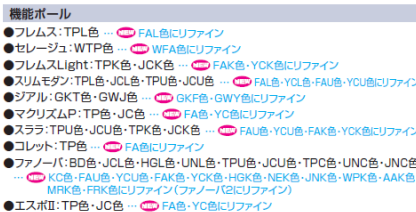

● 販売終了品のご案内

当社ではトラッドバイン色・オレンジチェリー色の商品は2024年3月末日、その他の下記商品は2024年5月末日（一部商品を除く）をもって、販売を終了いたします。尚、当該商品は本カタログから削除しておりますので、何卒ご了承の程宜しくお願い申し上げます。

● シリーズの販売終了品

● タイプ・型 の販売終了品

● 色の販売終了品

● 色の販売終了品