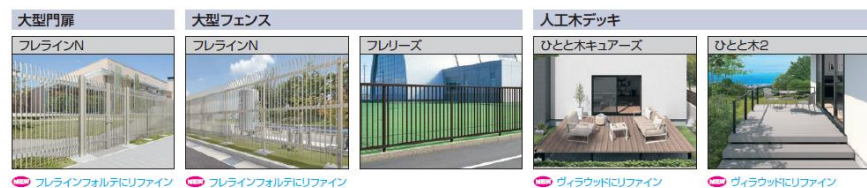

● 販売終了品のご案内

当社ではトラッドバイン色・オレンジチェリー色の商品は2024年3月末日、その他の下記商品は2024年5月末日（一部商品を除く）をもって、販売を終了いたします。尚、当該商品は本カタログから削除しておりますので、何卒ご了承の程宜しくお願い申し上げます。

● シリーズの販売終了品