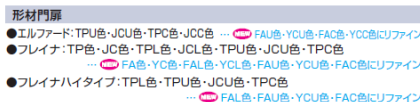

● 販売終了品のご案内

当社ではトラッドバイン色・オレンジチェリー色の商品は2024年3月末日、その他の下記商品は2024年5月末日（一部商品を除く）をもって、販売を終了いたします。尚、当該商品は本カタログから削除しておりますので、何卒ご了承の程宜しくお願い申し上げます。

● シリーズの販売終了品

● タイプ・型 の販売終了品

● 色の販売終了品

● 色の販売終了品