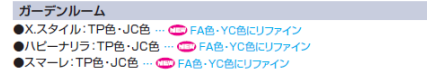

● 販売終了品のご案内

当社ではトラッドバイン色・オレンジチェリー色の商品は2024年3月末日、その他の下記商品は2024年5月末日（一部商品を除く）をもって、販売を終了いたします。尚、当該商品は本カタログから削除しておりますので、何卒ご了承の程宜しくお願い申し上げます。

● シリーズの販売終了品

● タイプ・型 の販売終了品

● 色の販売終了品

● 色の販売終了品