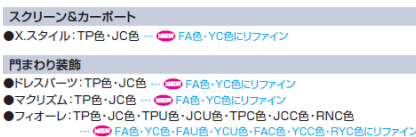

● 販売終了品のご案内

当社ではトラッドバイン色・オレンジチェリー色の商品は2024年3月末日、その他の下記商品は2024年5月末日（一部商品を除く）をもって、販売を終了いたします。尚、当該商品は本カタログから削除しておりますので、何卒ご了承の程宜しくお願い申し上げます。

● シリーズの販売終了品

● タイプ・型 の販売終了品

● 色の販売終了品

● 色の販売終了品