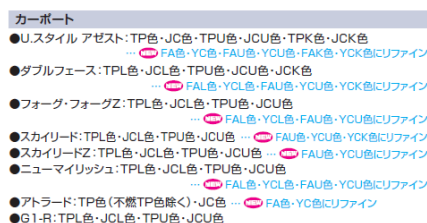

● 販売終了品のご案内

当社ではトラッドバイン色・オレンジチェリー色の商品は2024年3月末日、その他の下記商品は2024年5月末日（一部商品を除く）をもって、販売を終了いたします。尚、当該商品は本カタログから削除しておりますので、何卒ご了承の程宜しくお願い申し上げます。

● シリーズの販売終了品

● タイプ・型 の販売終了品

● 色の販売終了品

● 色の販売終了品