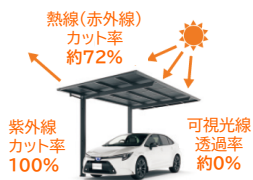

ブラックポリカーボネート採用カーポート (対象機種は下記の通り)

スカイリード

ダブルフェース

セルファイ

名古屋
ショールーム
展示あり

- ※カーポート一式(本体・屋根パネル含む)
- ※上記対象機種にてブラックポリカーボネート板をご採用頂いた分のみ
- ※側面パネルを含めたオプション等につきましては対象外とさせていただきます

期間中、
当社出荷の
対象商品を
特別価格
にてご提供!

シャドークール&
ツートンカーポート
パンフレット

ご不明な点は弊社代理店までお問い合わせください。

三協立山株式会社 三協アルミ社 東海エクステリア建材支店

スカイリード
単品カタログ

中棧のないすっきりとした意匠 **スカイリード**

透過性のないクールでマットな質感 **ブラックポリカ**

スタイリッシュでお求めやすい価格の
カーポートに高級感が加わりました！

POINT①

遮熱効果

太陽光をカットし、スチール折板同等の車内温度の
昇温抑制効果があり、直射日光下に比べ21.8℃もダウン

■太陽光下での測定結果

パネル種	直射日光下	ブラック ポリカーポネート板
車内	66.2℃	44.4℃
ハンドル表面	85.4℃	44.6℃
ダッシュボード表面	92.0℃	45.2℃

●測定日：令和5年8月3日 晴れ 気温33～38℃での実測値です。施工現場の状況により上記とは異なります。

POINT③