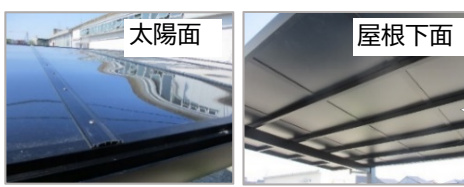

POINT④

目立ちにくいゆがみ

屋根下のマットな質感がパネルのゆがみを目立たせません

お客様の声
デザイン性の高い
天井材のような
屋根が素敵！