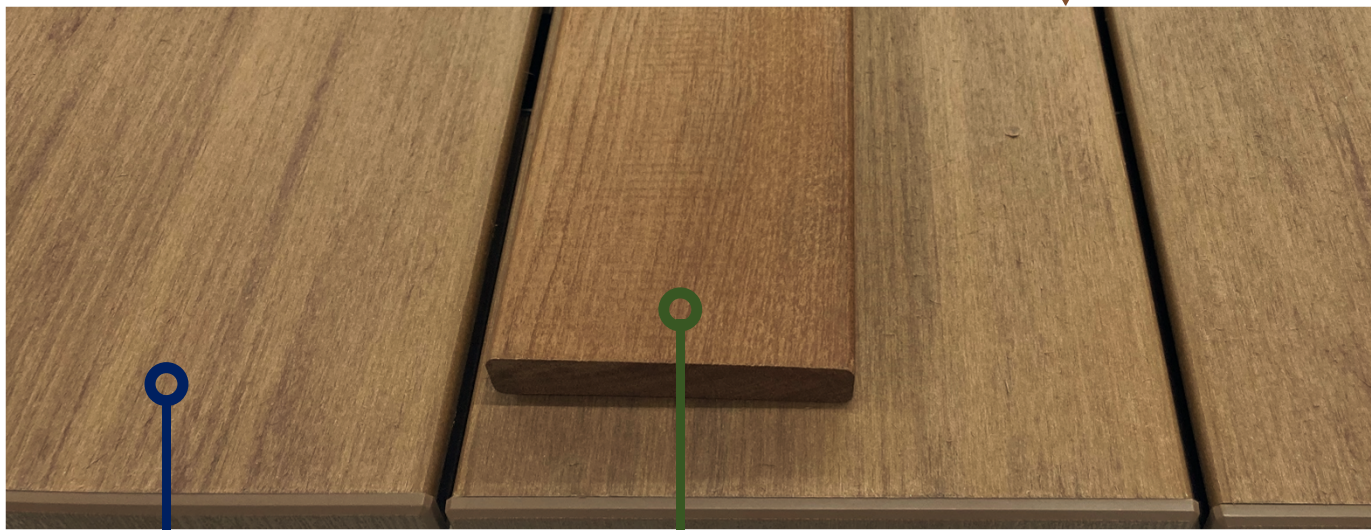

2 リアル木調

ハードウッドの天然木デッキと比べても遜色ない仕上がり

ハードウッド天然木の特長である
縦に伸びた綺麗な木目を
エクストラカラーの墨流しが再現

ヴィラウッド(エクストラカラー)

天然木(イタウバ材)

ご不明な点は弊社代理店までお問い合わせください。

三協立山株式会社

三協アルミ社

東海エクステリア建材支店