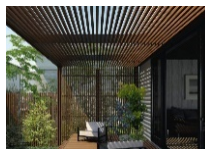

- グラフェードN

引戸門扉

- ラガード

カーテンゲート

- エアリーナII

パブリックスクリーン

- フレジスタ

ガーデンルーム

- X. スタイル
- ハッピーナリラ
- スマーレ

アウトドアリビング

- アウトドアフレームLクラス
- アウトドアフレームCクラス
- 立水柱

テラス

- X. スタイル
- ナチュラルN・S・P

バルコニー関連商品

- オルネ
- コーデリア
- バルコニー手摺M型

ウォールエクステリア特注品