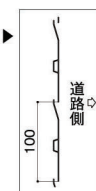

対象機種	画像		シャイングレー+木調色	ブラック+木調色
	オモテ面	ウラ面		
YL2-K型			●	●
YS3-K型			●	●
TS2-K型			●	●

▼YL2-K型(片面木調・横ルーバー②)

耐風圧強度 風速 34 m/秒 相当 耐風圧強度 風速 42 m/秒 相当

柱ピッチ2m以下 柱ピッチ1m以下

YL2-K型 本体断面図

フェンスAB ダスクグレー

10枚につき1着

低彩度化傾向の住宅トレンドに調和するダスクグレーが新登場!