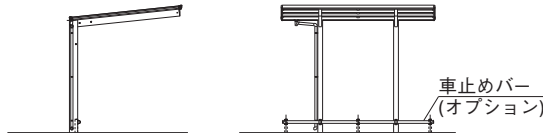

サイクルポート

●エフルージュ FIRST Z ミニ 750タイプ(JDS-B) 単体・奥行連結・Y合掌セット

姿 図

ユニット呼称	ユニット記号	価格	呼称	単体セット			奥行連結セット			Y合掌セット					
				22-21	29-21	51-21	J22-21	J29-21	J51-21	Y22-21・21	Y29-21・21	Y51-21・21			
				間口21: 2118	2188	2904	5052	2148	2864	5012	—	—	—		
			間口21・21: 4252	—	—	—	—	—	—	—	2188	2904	5052		
		アルミ色	複合色	商品コード	包装数			包装数			包装数				
柱 〔選択〕	H20	2本入	JDS-BA20AXA	¥46,600	—	■GE6LL	1	1	1	1	1	1	2	2	2
	H25	2本入	JDS-BA25AXA	¥51,200	—	■GE6LM	(1)	(1)	(1)	(1)	(1)	(1)	(2)	(2)	(2)
梁	H28	1本入	JDS-BA28A-1XA	¥43,600	—	■GE6LP	(1)	(1)	(1)	(1)	(1)	(1)	(2)	(2)	(2)
	H28 (たて挿入)	1本入	JDS-BA28A-1TXXA	¥46,900	—	■GE6LN	(1)	(1)	(1)	(1)	(1)	(1)	(2)	(2)	(2)
側枠・垂木	22	JDS-BC21-3XA	¥19,300	¥22,800	■GE6LR	1	—	—	—	—	—	2	—	—	
	29	JDS-BC21-4XA	¥21,400	¥25,000	■GE6LS	—	1	—	—	—	—	—	2	—	
	51	JDS-BC21-7XA	¥42,800	¥46,400	■GE6LT	—	—	1	—	—	—	—	—	2	
前後枠・母屋	22	JDS-BD22XA	¥38,500	—	■GE6LU	1	—	—	1	—	—	2	—	—	
	29	JDS-BD29XA	¥40,400	—	■GE6LV	—	1	—	—	1	—	—	2	—	
垂木・連結垂木	51	JDS-BD51XA	¥50,900	—	■GE6LW	—	—	1	—	—	1	—	—	2	
	22	JDS-BEJ21-3XA	¥19,300	—	■GE6LX	—	—	—	1	—	—	—	—	—	
	29	JDS-BEJ21-4XA	¥21,400	—	■GE6LY	—	—	—	—	1	—	—	—	—	
部品箱	51	JDS-BEJ21-7XA	¥42,800	—	■GE6LZ	—	—	—	—	—	1	—	—	—	
	22/29	JDS-BG-AXA	¥9,100	—	■GE6M2	1	1	—	—	—	—	2	2	—	
部品箱 (奥行連結)	51	JDS-BG-BXA	¥11,100	—	■GE6M3	—	—	1	—	—	—	—	—	2	
	22/29	JDS-BGJ-AXA	¥15,200	—	■GE6M4	—	—	—	1	1	—	—	—	—	
ジョイント材	51	JDS-BGJ-BXA	¥19,200	—	■GE6M5	—	—	—	—	—	1	—	—	—	
	22	DCS-GA2	¥32,000	—	YS3HD9	1	1	1	1	1	1	2	2	2	
合掌材	22	YDS-BY22	¥4,900	—	■GB3YR	—	—	—	—	—	—	—	1	—	
	29	YDS-BY29	¥6,700	—	■GB3Z4	—	—	—	—	—	—	—	—	1	
	51	YCS-BY51	¥17,600	—	■GB3SJ	—	—	—	—	—	—	—	—	1	
部品箱 (Y合掌)		JCS-AGY-2AXA	¥9,000	—	■GE2FG	—	—	—	—	—	—	—	1	1	1
屋根ふき材 〔選択〕	ポリカ板 2A:アースブルー 2C:スモークブラウン 2F:トーマイマット 8N:ブラックマット	3枚入	CCS-RF21-32A (C・F)	¥28,300	□□2E5D	1	—	1	1	—	1	2	—	2	
	熱線遮断ポリカ板 B:アースブルーマット調 J:クリアマット	3枚入	CCS-RF21-38N	¥53,400	□□G2Q8	(1)	—	(1)	(1)	—	(1)	(2)	—	(2)	
	熱線遮断ポリカ板 B:アースブルーマット調 J:クリアマット	3枚入	CCS-RF21-33B (J)	¥32,000	□□2E5E	(1)	—	(1)	(1)	—	(1)	(2)	—	(2)	
	ポリカ板 2A:アースブルー 2C:スモークブラウン 2F:トーマイマット 8N:ブラックマット	4枚入	CCS-RF21-42A (C・F)	¥38,400	□□2E5F	—	1	1	—	1	1	—	2	2	
	熱線遮断ポリカ板 B:アースブルーマット調 J:クリアマット	4枚入	CCS-RF21-48N	¥70,700	□□G2Q9	—	(1)	(1)	—	(1)	(1)	—	(2)	(2)	
	熱線遮断ポリカ板 B:アースブルーマット調 J:クリアマット	4枚入	CCS-RF21-43B (J)	¥43,600	□□2E5G	—	(1)	(1)	—	(1)	(1)	—	(2)	(2)	
必要包装数		H20・H25		7	7	8	7	7	8	16	16	18			
		H28		8	8	9	8	8	9	18	18	20			

- ・奥行連結セットのみでは使用できません。必ず単体セットと組合せて使用してください。(ただし、間口、高さは同じ寸法にしてください。)
- ・Y合掌の奥行連結はできません。
- ・奥行連結セットは単体セットの色記号が4F・4Eの場合はB7、4D・AJ・51・52の場合はH2を手配してください。(ジョイント材、屋根ふき材を除きます)
- ・サイドパネル▶P.2-679 ・オプション/別売品▶P.2-702
- ・熱線遮断FRP板(DP認定品)及び不燃認定屋根材については、P.2-809をご参照ください。

※屋根ふき材の指定について

- ・ユニット記号で屋根ふき材を手配する場合は、ユニット記号の頭にTK、末尾にパネル色記号を入れてご指示ください。
- ・ポリカーボネート板 2A:アースブルー 2C:スモークブラウン 2F:トーマイマット
- ・熱線遮断ポリカーボネート板 3B:アースブルーマット調 3J:クリアマット
- ・ポリカーボネート板(ブラック) 8N:ブラックマット
- ・商品コードで屋根ふき材を手配する場合は、□□に、屋根ふき材のコードを入れてご指示ください。

屋根ふき材仕様		商品コード色記号
ポリカーボネート板	2A:アースブルー	12
	2C:スモークブラウン	03
	2F:トーマイマット	17
熱線遮断ポリカーボネート板	3B:アースブルーマット調	13
	3J:クリアマット	2J
ポリカーボネート板(ブラック)	8N:ブラックマット	2P

●セット色・ユニット色対応表

セット色	アルミ色				複合色						
	B1	B7	H2	S1	4F	4E	4D	AJ	51	52	
柱、梁、母屋・前後枠、連結用垂木、部品箱、連結用部品箱、合掌材	ブラウン	カームブラック	プラチナステン	ヒュアシルバー	キヤラミルチークブラック	ジョコウォールノットブラック	桑炭/ステン	ハニチエリー/ステン	キヤラミルチーク/ステン	ジョコウォールノット/ステン	
側枠・垂木	B1	B7	H2	S1	4F	4E	4D	AJ	H2	51	52
Y合掌部品	B7				H2						
ジョイント材	YS 共通色										
屋根ふき材	TK										
	屋根ふき材										

※セット色・ユニット色の指定について