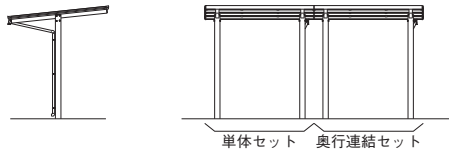

	屋根ふき材仕様	商品コード色記号
ポリカーボネート板	2A：アースブルー	12
	2C：スモークブラウン	03
	2F：トーマイマット	17
熱線遮断ポリカーボネート板	3B：アースブルーマット調	13
	3J：クリアマット	2J
ポリカーボネート板(ブラック)	8N：ブラックマット	2P

サイクルポート

●エフルージュ FIRST ミニ T 600タイプ(JDY-A) 奥行連結セット

姿 図

ユニット呼称		ユニット記号	価格	呼称	奥行					
					間口20:1999	22	29	43	51	57
		アルミ色	商品コード	包装数						
柱	H20	2本入	JDY-AA20	¥ 60,000	■GALBN	1	1	1	1	1
梁		2本入	JDY-AB20	¥ 25,700	■GALBP	1	1	1	1	1
垂木・連結垂木		22	JDY-AEJ20-3XA	¥ 27,100	■GE6MG	1				
		29	JDY-AEJ20-4XA	¥ 31,800	■GE6MH		1			
		43	JDY-AEJ20-6XA	¥ 41,700	■GE6MJ			1		
		51	JDY-AEJ20-7XA	¥ 46,700	■GE6MK				1	
		57	JDY-AEJ20-8XA	¥ 53,300	■GE6ML					1
前後枠・母屋		22	JDY-AD22AXA	¥ 25,500	■GE6MB	1				
		29	JDY-AD29AXA	¥ 37,300	■GE6MC		1			
		43	JDY-AD43AXA	¥ 44,400	■GE6MD			1		
		51	JDY-AD51AXA	¥ 45,600	■GE6ME				1	
		57	JDY-AD57BXA	¥ 52,600	■GE6MF					1
部品箱(奥行連結)		22/29	JDY-AGJ-AXA	¥ 31,400	■GE6MP	1	1			
		43/51/57	JDY-AGJ-BXA	¥ 31,600	■GE6MQ			1	1	1
屋根ふき材「選択」	ポリカーボネート板 2A:アースブルー 2C:スモークブラウン 2F:トーマイマット 8N:ブラックマット	3枚入	JTC-TF20-32A (C・F)	¥ 26,100	□□3SK5	1		2	1	
	JTC-TF20-38N		¥ 46,500	□□HXDS	(1)		(2)	(1)		
	熱線遮断ポリカーボネート板 B:アースブルーマット調 J:クリアマット	3枚入	JTC-TF20-33B (J)	¥ 27,900	□□3SK6	(1)		(2)	(1)	
	アルミ板 L:ブラック M:シルバー		3枚入	JTC-TF20-37L	¥ 76,800	TKGALDE	(1)		(2)	(1)
	JTC-TF20-37M	¥ 76,800		TKGALDF	(1)		(2)	(1)		
	ポリカーボネート板 2A:アースブルー 2C:スモークブラウン 2F:トーマイマット 8N:ブラックマット	4枚入	JTC-TF20-42A (C・F)	¥ 34,300	□□3SK7		1		1	2
	JTC-TF20-48N		¥ 59,700	□□HXDT		(1)		(1)	(2)	
	熱線遮断ポリカーボネート板 B:アースブルーマット調 J:クリアマット	4枚入	JTC-TF20-43B (J)	¥ 36,800	□□3SK8		(1)		(1)	(2)
	アルミ板 L:ブラック M:シルバー		4枚入	JTC-TF20-47L	¥ 102,800	TKGALDG		(1)		(1)
	JTC-TF20-47M	¥ 102,800		TKGALDH		(1)		(1)	(2)	
必要包装数						6	6	7	7	7