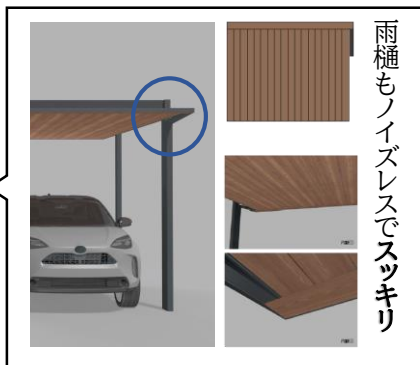

3台用/屋根木調色タイプ

※木調タイプは2024年秋発売予定

スタイリッシュカーポート FII 三協アルミだけの3つのポイント！

業界初！ 待望の正面フラットフォルム

建物の水平ラインと調和！

間口方向：水平

雨樋もノイズレスでスッキリ

楽々！ 3台用でも4本柱

スッキリ！

メリット

- ・車の乗り降りがしやすい！
- ・スッキリしたカースペース空間！
- ・フレーム、柱基礎の施工手間を軽減！

広々!! 駐車しやすい有効開口確保!

柱見付け 2台用75mm/3台用130mm スリムな柱で有効開口広々！

参考価格

カーポート本体

- 2台用 基本タイプ 5054 H25 ¥1,293,500
- 3台用 基本タイプ 5081 H25 ¥2,717,200
- 3台用 基本タイプ 5090 H25 ¥2,921,700