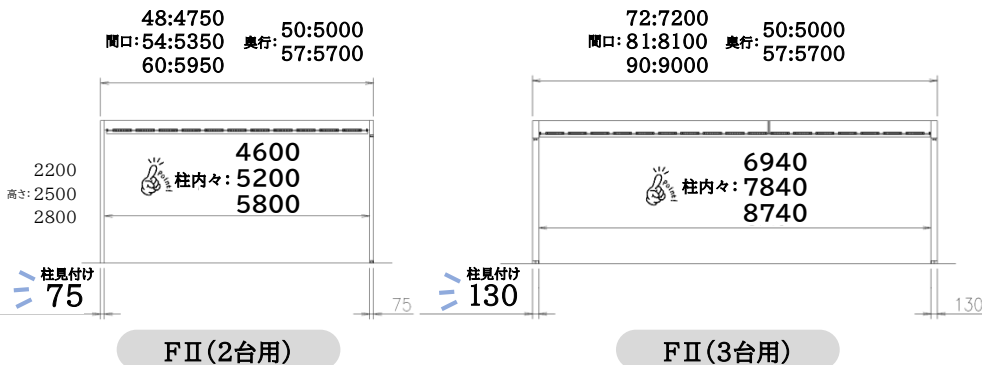

スッキリ！

メリット

- ・車の乗り降りがしやすい！
- ・スッキリしたカースペース空間！
- ・フレーム、柱基礎の施工手間を軽減！

広々!! 駐車しやすい有効開口確保!

柱見付け 2台用75mm/3台用130mm スリムな柱で有効開口広々！

参考価格

カーポート本体

- 2台用 基本タイプ 5054 H25 ¥1,293,500
- 3台用 基本タイプ 5081 H25 ¥2,717,200
- 3台用 基本タイプ 5090 H25 ¥2,921,700