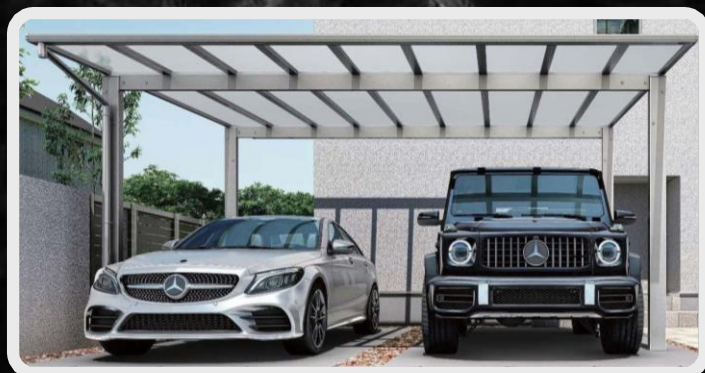

ブラックマットポリカ

BMP お試しキャンペーン

屋根上の汚れが目立ちにくい

カーポートの下が暑くなりにくい

～期間中～

**特別価格**にてご提供します。

ブラックマットポリカお試しキャンペーン対象商品

エフルージュ FIRST 600タイプ 2台用

# 対象商品のご紹介

エフルージュ FIRST 600タイプ 3台用

意匠性と機能性を兼ね備えた、  
新たな屋根材をラインアップ

エフルージュ FIRST 600タイプ 2台用

エフルージュ FIRST EX 600タイプ 2台用

エフルージュ FIRST プラス 600タイプ 2台用

## POINT 意匠性と機能性を兼ね備えた、新たな屋根ふき材をラインアップ

- ・フラット&シャープなカーポートのフォルムがより強調、住宅トレンドに合わせてのご提案も可能
- ・カーポートの下が暑くなりにくい、屋根上の汚れも目立ちづらい、長く使って機能的な車庫空間に