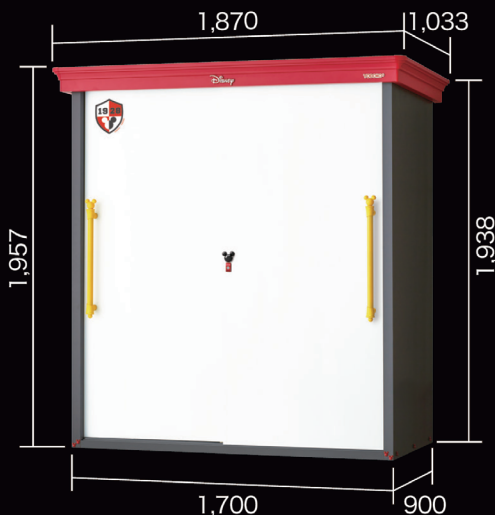

価格

¥264,000 [240,000]

標準組立費

¥29,700 [27,000]

YMWD-1307A / MM

¥231,000 [210,000]

¥26,400 [24,000]

価格は全て
税込価格 [税抜価格] です

有効開口寸法

幅 675mm × 高さ 1,779mm

幅 475mm × 高さ 1,779mm

有効室内寸法

幅 1,698mm × 奥行 792mm × 高さ 1,865mm

幅 1,298mm × 奥行 642mm × 高さ 1,865mm

床面積

1.53 m² (0.46 坪)

0.98 m² (0.3 坪)

スチール製物置

主要構造部材：溶融亜鉛めっき鋼板 (カラー鋼板)

標準

■棚板 2 枚付 (後面用)

YMWD-1307A 用：幅 646mm × 奥行 425mm

YMWD-1709A 用：幅 846mm × 奥行 425mm

棚板高さ調整はいずれの機種も 100mm ピッチ 15 段階