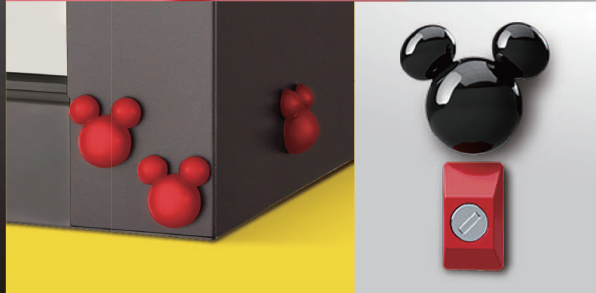

Disney

自由に貼れる
ステッカー付き!

MICKEY MOUSE

ヨド物置 < ディズニーシリーズ > ミッキーマウスモデル
全国のヨド物置取扱店にて 2024 年 6 月 6 日より予約受付開始

こちらの物置をご購入の先着 600 名様に

**ディズニーグッズを
抽選でプレゼント!**

商品の詳細はホームページをご確認ください

当商品をご購入された先着 600 名様にディズニーグッズをプレゼントします。抽選で下記 3 パターンのいずれかが当たります。

ミッキーマウス擬音デジタル電波時計...200 名様
ミッキーマウスホットサンドメーカー...200 名様
ミッキー&ミニー耐熱ペアマグ...200 名様

ミッキーマウス擬音
デジタル電波時計

ミッキーマウス
ホットサンドメーカー

ミッキー&ミニー
耐熱ペアマグ

ヨド物置

**YODOKO
MONOOKI**

詳細はこちら

YMWD-1709A / MM