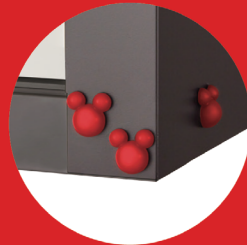

0.98 m² (0.3 坪)

スチール製物置

主要構造部材：溶融亜鉛めっき鋼板 (カラー鋼板)

標準

■棚板 2 枚付 (後面用)

YMWD-1307A 用：幅 646mm × 奥行 425mm

YMWD-1709A 用：幅 846mm × 奥行 425mm

棚板高さ調整はいずれの機種も 100mm ピッチ 15 段階

■アンカープレート 4 枚付

■キャラクターステッカー付 (PETフィルム粘着剤付)

オプション専用別売棚

YMWD-1307A 用：¥5,500 [5,000]

YMWD-1709A 用：¥6,050 [5,500]

棚板取り付け例

■ 付属棚板

■ オプション棚板