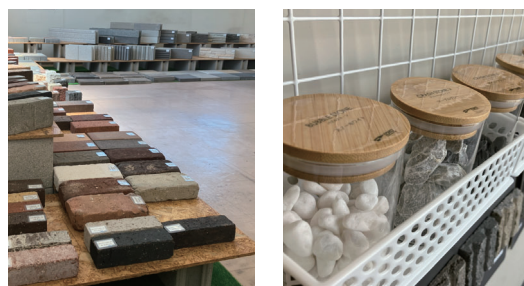

商品の配送・引き取り

お客様のご都合の良い場所、お時間に商品の
の配送や引き取りにお伺いいたします!
引き取りに関しましては営業時間外の対応
も可能ですのでご相談ください。

商品サンプル

商品を身近に感じていただけるよう、また、
商談や提案のお役立てになるよう多彩なサ
ンプルをご用意しております。

カタログ・各種資料

カタログやパンフレット、型枠ブロック資
料など、多数ご用意しております。商品の
使い方や施工方法などのご相談もお受けい
たします。