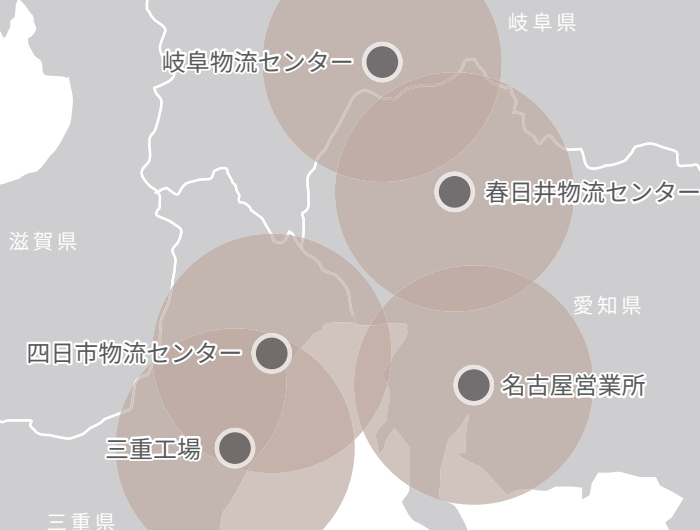

TOYO 中部エリア 5拠点サービス ネットワーク

冷たいドリンク&おしぼり
サービス期間
2024 8.30金 まで!

中部エリア 拠点一覧

名古屋営業所

〒473-0923
愛知県豊田市
中根町原山 125-2
TEL:0565-53-8890
FAX:0565-53-8891

Googleマップ
JA豊田南部SS跡地▶

四日市物流センター

〒512-0911
三重県四日市市
生桑町 653-1

Googleマップ
ヤマト運輸
四日市生桑センター跡地▶

春日井物流センター

〒486-0932
愛知県春日井市
松河戸町 6-11-15

Googleマップ▶

岐阜物流センター

〒500-8367
岐阜県岐阜市
宇佐南 1-4-9

Googleマップ▶

三重工場

〒510-0311
三重県津市
河芸町三行 2181-10
TEL:059-245-8800
FAX:059-245-8802

Googleマップ▶

冷たいドリンク&おしぼり
サービス期間
2024 8.30金まで!

もっと身近に TOYO を感じて
いただけるよう、商品の配送や引き取り、
サンプル展示など充実したサービス内容をお届けいたします。
さらに 8月30日までの期間中に各拠点へお越しいただいたお客様に冷たいドリンクとおしぼりをサービスいたします!