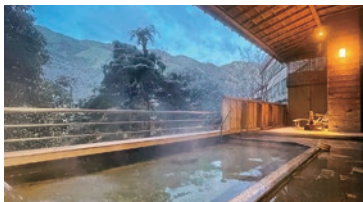

セレクトアイテム

キャンペーン期間中に対象商品300万円分をお買い上げにつき、下記の宿泊ご招待、ランチご招待、家電商品・趣味グッズ、お米、ギフト券のいずれか1点をお選びください。

旅館・ホテル ペア宿泊ご招待

おすすめ
「おもてなしの宿」
ペア宿泊
(6施設から選択)

- 2名1室 ■ 交通費含まず
- 1泊2食付 ■ 平休日宿泊可 (休前日、GWまたは特定日を除く)

ランチ ペアご招待