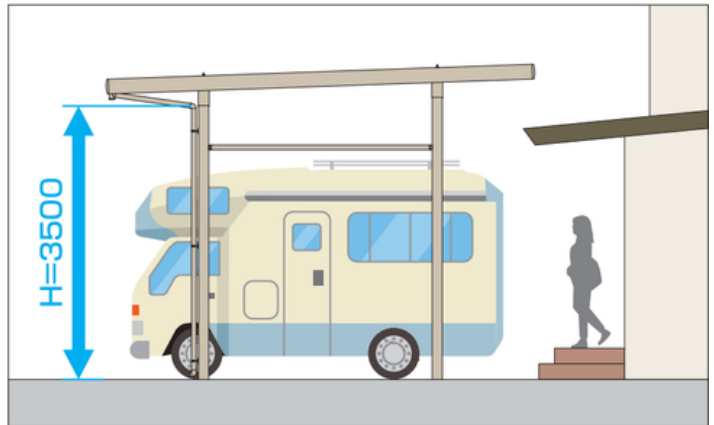

ADD PRODUCTS

2024.9.2 Release

NEW ITEMS

1. 屋根枠 : 木調タイプ
Roof frame / Laminate-type
2. 柱高さ : 3500mm
High-type / 3500mm
3. 本体色 : ホワイト
Body color / White

「G1-Rシリーズ」がさらなる進化を求め、
バリエーション追加と新たなラインナップを
加えてバージョンアップします。

ROOF-FRAME

基本	間口連結	間口延長	延長梁
マルチルーフ	奥行連結	奥行延長	異形地対応

木調屋根枠を規格化!!

ナチュラルテイストの木調枠が高級感を演出します。

Ⓢ 屋根枠の形材部はサンシルバー色のみとなります。木調屋根枠にホワイト色との組み合わせは設定がありません。

HIGH-TYPE

基本	間口連結	間口延長	延長梁
マルチルーフ	奥行連結	奥行延長	異形地対応

柱高さ3500mmをラインナップ!!

車高の高いキャンピングカーも駐車可能。

BODY COLOR

基本	間口連結	間口延長	延長梁
マルチルーフ	奥行連結	奥行延長	異形地対応

基本タイプすべてに **WH** 色をラインナップ!!

ホワイト