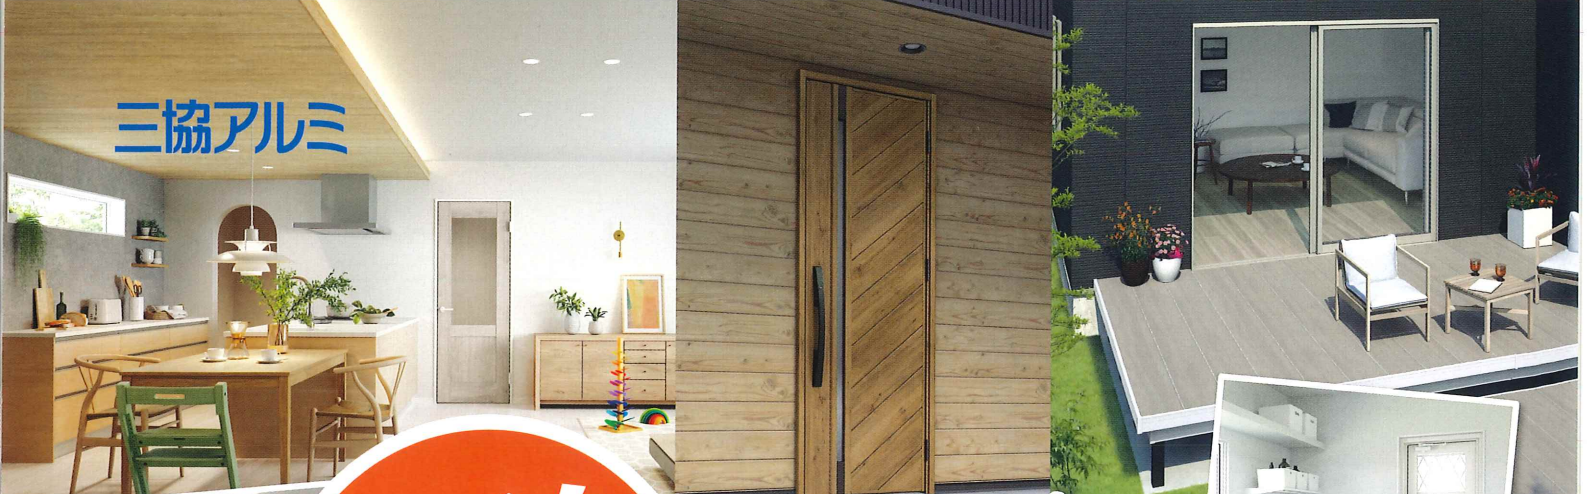

三協アルミ

事前
予約

ショールーム

キャンペーンでご利用 2024

ご来場の
WEB予約は
裏面の
2次元コード
から

期間中、WEBまたはお電話にて事前予約し、三協アルミのショールームにご来場いただきましたお客様、またはオンライン相談ご利用のお客様に特典をプレゼントします。

開催期間

9/1 [日] ~ 10/31 [木]

開催場所

- ○首都圏ショールーム
- ○名古屋ショールーム
- ○大阪ショールーム
- ○福岡ショールーム
- ○富山ショールーム

○オンライン相談

詳しくはこちらをご覧ください

●各ショールームの営業時間・定休日は、裏面をご覧ください。●オンライン相談のご利用もキャンペーン対象となります。●オンライン相談はエクステリア商品は対象外となります。●臨時休館となる場合がございますので、あらかじめご了承ください。●三協アルミプレゼンセンター(SPC)は対象外となります。

お気軽にお問い合わせください

予約ご利用特典

WEBまたはお電話で事前にご来場の予約をされてご来場いただきましたお客様に

ジュートスクエアトート プレゼント!

エコ素材を使用した、ざっくりとした素材感とナチュラルな風合いが魅力です。

●商品の数には限りがあります。無くなり次第、終了となりますので、ご了承ください。
●一家族様1個に限らせていただきます。
サイズ：本体/約220×220×110(mm)
持ち手/約20×320(mm)

ご来場のお子様 駄菓子 つかみ取り

無くなり次第、終了となります。