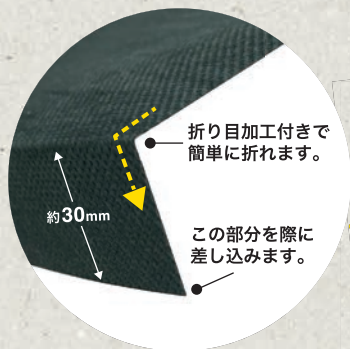

New

このひと年間で仕上がりが変わる!

業界初! 際(きわ)専用防草シート

際(きわ)からの雑草を抑える

ナックス® プリベントシート

砂利や人工芝の下に「防草シート」を敷いても、端部や構造物の際(きわ)から雑草が生えてしまいます。プリベントシートは、そのような際(きわ)からの雑草を抑制するお客様の課題解決資材です。

おすすめITEM

プリベントシート セット

便利な1現場分(30~40m²目安)

お得なセット価格

品番: 010425

定価: **21,440円** (税込 23,584円)

セット内容

プリベントシート(30m)	1本
エルタッチ	6本
U150	100本
シーリング用ヘラ	1本

特徴

**構造物の
際(きわ)に
しっかり収まる**
独自の折り加工で、
構造物のきわにしっかり
収まります。

**雨水が
たまりにくい**
透水性があるので、
降雨の際水たまりに
なりません。

**強壮雑草も
抑える**
スギナやチガヤなど
強い雑草の貫通を
防ぎます。

**ハサミで
カットOK**
ハサミでカットできるので、
複雑な曲線部や
変形箇所にも最適。

**構造物の
凹凸に対応**
専用シーリング材「エルタッチ」
はコンクリートとの相性が
良く、施工場所の凹凸に
対応可能。

**種子の
入り込みを抑制**
専用シーリング材「エルタッチ」
で雑草種子の入り込みを
抑制します。