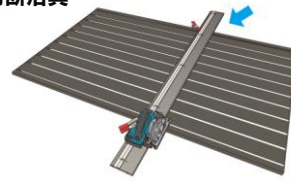

New インセットデザイン

スマートな上下胴縁で引き締まったデザイン

アウトセットデザイン

汎用性の高いシンプルでシャープなデザインに刷新

施工治具の設定と胴縁部品の上下兼用化で施工性向上

切断治具

ケガキ治具

↑ ※インセットデザインのみ

VIEW UP

光が彩る佇まいをトータルに。

■ オプション部品 (トランス電源、分岐)

Point 01

【照度センサー内蔵モデル】

- ・日の出入り時間調整 手間いらず
- ・操作はシンプル 停電後も再設定不要

Point 02

【高品質】

- ・JIS 高調波歪対策「クラスC」
- ・電波雑音に配慮し電子機器や設備への影響軽減

Point 03

【高品質、止水性】

- ・不具合の生じやすい接続部を専用ケースで保護
- ・IP保護等級「7」を実現

※水面下15cm~1m、30分間の試験において、既定の圧力、時間で水中に浸しても水が浸入しない事