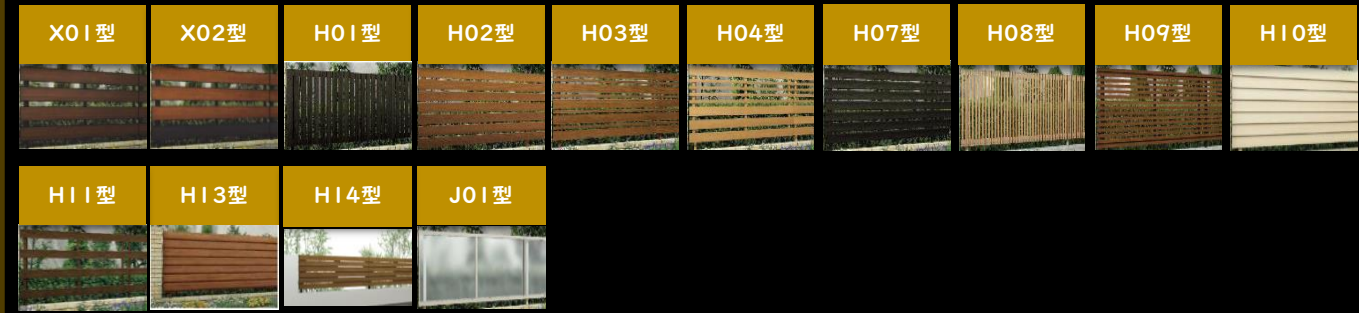

- ・ルシアスフェンス
(ルシアススクリーンフェンス、ルシアスフェンスLiteは除く)
- ・VIEW UP

●商品、キャンペーン詳細に関するお問い合わせは右記へ

<主催>YKK AP株式会社 中日本統括支社 エクステリア支社

New インセットデザイン

スマートな上下胴縁で引き締まったデザイン

アウトセットデザイン

汎用性の高いシンプルでシャープなデザインに刷新

施工治具の設定と胴縁部品の上下兼用化で施工性向上