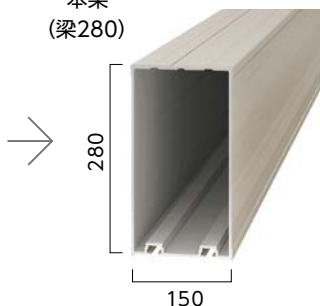

2024年10月発売予定

3台用・6000タイプ 2台用が一本梁化

カーポートSW/ST 全機種が「一本梁に統一」!

オプションも充実し、3つのスマートがさらに強化

スマート
Point
1柱本数が減り
外観がすっきり
スマートにスマート
Point
2梁本数が減り
施工手間軽減
スマートにスマート
Point
3柱本数減とオプションで
夜の車の乗り降りも
スマートに

カーポートSW 1500タイプ/55-55 W80梁はね出し(化粧枠:チェリーウッド)

一本梁の採用で施工の手間を軽減 **NEW**

3000タイプ3台用の6本柱を追加、4500タイプ3台用の8本柱を新規設定。
3台用・6000タイプ2台用が一本梁に統一されました。
現場での作業をスムーズにし、施工の手間をグッと軽減できます。

従来品
(梁240W)一本梁
(梁280)夜間のエントランスを演出する **NEW**

ノイズレスなデザインの「ダウンライト」を追加(オプション)

カーポートSW 1500タイプ/80-55(化粧枠:オーク)

ウラ面もご確認ください ▶

特長

■雪・風に強い高強度折板 カーポートSW/STの

全機種が一本梁に統一 **NEW**

同時に3000タイプ/80-55を6本柱仕様、4500タイプ/80-55に8本柱仕様を新規設定。

●機種設定一覧

| 積雪強度 | 台数 | 1台用 | | 2台用 | | | | 3台用 | |
|------|--------|-----|----|-----|----|----|----|--------------|----|
| | 間口 | 30 | | 55 | | 60 | | 80 | |
| | 柱 / 奥行 | 55 | 60 | 55 | 60 | 55 | 60 | 55 | 60 |
| 900 | 4本 | ○ | ○ | ○ | ○ | ○ | ○ | - | - |
| 1500 | 4本 | ○ | ○ | ○ | ○ | ○ | ○ | ● | ● |
| 3000 | 4本 | ○ | ○ | ○ | ○ | ○ | ○ | - | - |
| | 6本 | ○ | ○ | ○ | ○ | ○ | ○ | ● NEW | - |
| | 8本 | - | - | - | - | - | - | - | ● |
| 4500 | 4本 | ○ | - | ○ | - | - | - | - | - |
| | 6本 | ○ | ○ | ○ | ○ | ○ | ○ | - | - |
| | 8本 | - | - | ○ | ○ | ○ | ○ | ● NEW | - |
| 6000 | 6本 | ○ | - | ● | - | - | - | - | - |
| | 8本 | ○ | ○ | ● | ● | ● | ● | - | - |