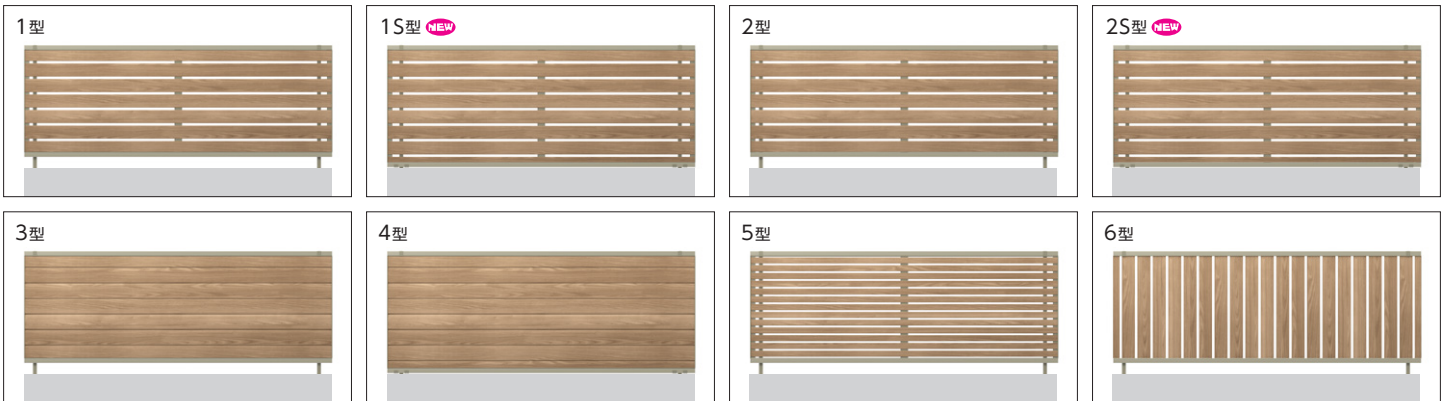

シャトレナII ラインアップ

カラーバリエーション

レジリア	サンシルバー SLC	アーバングレー UC	ダークブロンズ BD	ブラック KC	ホワイト WH							
シャトレナII	FAU	トラッドオーク (FA)	アーバングレー (UC)	YCU	クラフトチェリー (YC)	アーバングレー (UC)	NEU	シナモンエルム (NE)	アーバングレー (UC)	FAK	トラッドオーク (FA)	ブラック (KC)
		木調部	形材部	木調部	形材部	木調部	形材部	木調部	形材部	木調部	形材部	
	YCK	クラフトチェリー (YC)	ブラック (KC)	NEK	シナモンエルム (NE)	ブラック (KC)	JNK	スモークナット (JN)	ブラック (KC)			
		木調部	形材部	木調部	形材部	木調部	形材部	木調部	形材部			

価格

レジリア・シャトレナII 下抜き間小タイプ

呼称		2006	2008	2010	2012
品名		1998×600	1998×800	1998×1000	1998×1200
フェンス本体 (1枚)	レジリア YK4型	¥ 25,800	¥ 29,900	¥ 32,000	¥ 36,000
	1S型	¥ 30,200	¥ 36,000	¥ 39,500	¥ 47,600
	シャトレナII 2S型	¥ 38,700	¥ 43,600	¥ 49,200	¥ 59,300
	4型	¥ 36,800	¥ 43,800	¥ 48,200	¥ 53,600
フリー支柱	(1本)	¥ 4,400	¥ 4,900	¥ 9,500	¥ 10,500
小口キャップ	(1組)	¥ 1,700	¥ 1,700	¥ 1,700	¥ 1,700
コーナー材:羽根格子	(1本)	¥ 4,900	¥ 5,200	¥ 5,400	¥ 5,600
端部カバー	(1組)	¥ 6,900	¥ 7,400	¥ 7,800	¥ 8,300

シャトレナII

呼称		2006	2008	2010	2012	
品名		1998×600	1998×800	1998×1000	1998×1200	
フェンス本体 (1枚)	1型	¥ 22,700	¥ 28,500	¥ 32,000	¥ 40,100	
	2型	¥ 31,200	¥ 36,100	¥ 41,700	¥ 51,800	
	3型	¥ 29,300	¥ 36,300	¥ 40,700	¥ 46,100	
	5型	¥ 43,700	¥ 54,500	¥ 65,800	¥ 75,800	
	6型	¥ 26,900	¥ 32,800	¥ 37,000	¥ 42,700	
	フリー支柱	(1本)	¥ 4,400	¥ 4,900	¥ 9,500	¥ 10,500
小口キャップ	(1組)	¥ 1,700	¥ 1,700	¥ 1,700	¥ 1,700	
コーナー材:羽根格子	(1本)	¥ 4,000	¥ 4,600	¥ 5,200	¥ 6,100	
端部カバー	(1組)	¥ 6,400	¥ 6,900	¥ 7,400	¥ 7,800	

- ●このカタログの記載内容・表示価格は2024年9月現在のものです。
- ●表示価格は予告なく変更することがありますので、ご了承ください。
- ●表示価格には消費税、搬入費、組み立て費、取り付け費、工事費は含まれておりません。
- ●仕様は商品改良のため予告なく変更することがあります。また、商品の色は印刷の特性上、実際とは多少異なる場合がありますのでご了承ください。

業務用

2024年9月発行