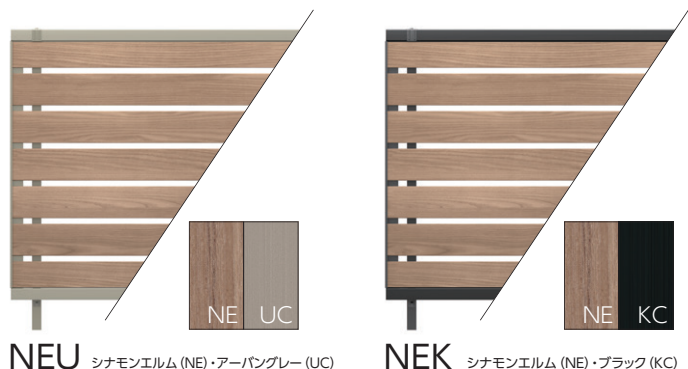

### よりお求めやすい価格設定となっています

オプションの下棧すき間カバーを付けるより、**安く、施工手間も軽減!**

標準仕様 + 下棧すき間カバー (オプション) → 標準仕様 + **¥ 8,100**

下棧すき間小仕様 → 標準仕様 + **¥ 7,500**  
(2008の場合)

15mm

切断治具にも  
対応!

## シャトレナIIにシナモンエルム色を新たにラインアップ!

ライト系の彩度を落とした優しい印象のシナモンエルム色をシャトレナIIの全デザインに追加しました。シャトレナIIのシナモンエルム色設定により、機能ポールやカーポートとコーディネートでき外構全体のトータル提案が可能になりました。

### シナモンエルム色 設定商品