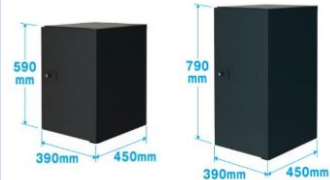

ミドルタイプ

ラージタイプ