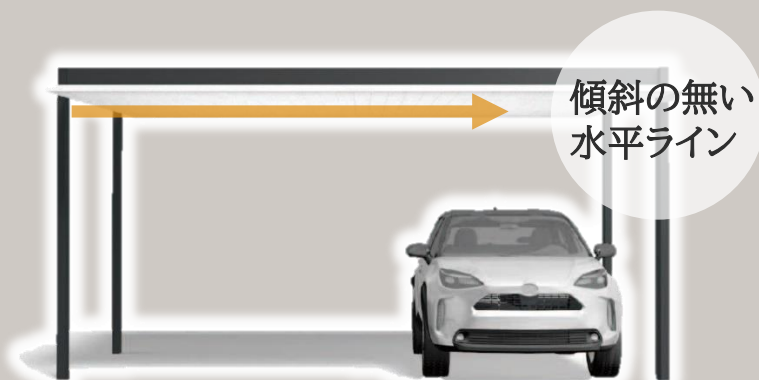

NEL

シナモンエルム (NE) × サンシルバー (SLC)

NEK

シナモンエルム (NE) × ブラック (KC)

YCK

クラフトチェリー (YC) × ブラック (KC)

カーポートFII 2台用・3台用 注目ポイント4選

屋根の正面がフラット