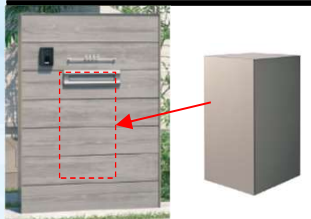

総合カタログ掲載ページ：P.642

表札追加

機能ポールに取り付けできる表札を追加しました。切り文字にはゴールド色とシルバー色を設定し、色バリエーションが増え、よりお好みに合わせたものを選べるようになりました。

発売日：3月3日

総合カタログ掲載ページ：P.377/381/391

宅配ポスト【フlemsBasic】みられ、X.style対応

ポストと宅配ボックスが一体となった宅配ポスト「フlemsBasic」をみられとX.styleにも取り付けできるようになりました。今までポストと宅配ボックスを別で取り付けていたものを一回の取り付けのみで施工できるようになり、見た目も施工もよりシンプルになりました。

発売日：3月3日

総合カタログ掲載ページ：P.61/223

機能ポール【フlemsModea】

スリムで美しい佇まいの宅配ボックス付き機能ポールです。景観に馴染むノイズレスデザインで、スリムながら80サイズの宅配便まで受け取れます。

発売日：2025年秋

総合カタログ掲載ページ：P.237

歩行者用補助すり【ジーエムライン】端部支柱（ラウンドタイプ）追加

シンプルテイストの端部支柱（ラウンドタイプ）を新たに追加します。ゆるやかなアールデザインでやさしい印象に。さらにスタイリッシュなアプローチを演出します。

お庭に設置すると何かと便利な立水栓。多彩なカラーバリエーションでガーデニングを楽しく演出するK4型に、メッキタイプの蛇口を追加しました。シャープなデザインの立水栓で提案の幅が広がります。

発売日：4月1日

WEXカタログ掲載ページ：P.274

テラス【レボリユア／Z／D】ブラックポリカーボネート追加 ラクシェード追加【A／Z】

テラスレボリユアA/Z/Dにブラックポリカーボネートを追加、またレボリユアA/Zに日除け機能として「ラクシェード」を取り付け可能に。ブラックポリカとラクシェードでスタイル抜群な日差し対策が可能です。