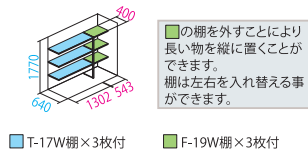

屋根寸法: W1723×H1900×D835  
接地面寸法: W1695×750

¥127,000 (税抜き)

標準組立費¥15,000(税抜き)(転倒予防措置費別途)床面積1.27㎡(0.39坪)ブロック必要数6ヶ所別途・アンカープレート4枚付

内部寸法・棚寸法

GP-179AF・GP-179AT

屋根寸法: W1723×H1900×D985  
接地面寸法: W1695×900

¥145,000 (税抜き)

標準組立費¥16,000(税抜き)(転倒予防措置費別途)床面積1.53㎡(0.46坪)ブロック必要数6ヶ所別途・アンカープレート4枚付

内部寸法・棚寸法

GP-197AF

屋根寸法: W1907×H1900×D835  
接地面寸法: W1879×750

¥145,000 (税抜き)

標準組立費¥16,000(税抜き)(転倒予防措置費別途)床面積1.41㎡(0.43坪)ブロック必要数6ヶ所別途・アンカープレート4枚付

内部寸法・棚寸法

GP-199AF

屋根寸法: W1907×H1900×D985  
接地面寸法: W1879×900

¥157,000 (税抜き)

標準組立費¥17,000(税抜き)(転倒予防措置費別途)床面積1.69㎡(0.51坪)ブロック必要数6ヶ所別途・アンカープレート4枚付

内部寸法・棚寸法

※価格はすべて税抜き価格です。 ※配送費、組立費は別途です。標準組立費には基礎作業費、転倒予防措置費、ブロック代は含まれておりません。