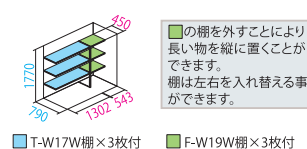

標準組立費¥16,000(税抜き)(転倒予防措置費別途)床面積1.53㎡(0.46坪)ブロック必要数6ヶ所別途・アンカープレート4枚付

内部寸法・棚寸法

GP-197AF

屋根寸法: W1907×H1900×D835  
接地面寸法: W1879×750

¥145,000 (税抜き)

標準組立費¥16,000(税抜き)(転倒予防措置費別途)床面積1.41㎡(0.43坪)ブロック必要数6ヶ所別途・アンカープレート4枚付

内部寸法・棚寸法

GP-199AF

屋根寸法: W1907×H1900×D985  
接地面寸法: W1879×900

¥157,000 (税抜き)

標準組立費¥17,000(税抜き)(転倒予防措置費別途)床面積1.69㎡(0.51坪)ブロック必要数6ヶ所別途・アンカープレート4枚付

内部寸法・棚寸法

※価格はすべて税抜き価格です。 ※配送費、組立費は別途です。標準組立費には基礎作業費、転倒予防措置費、ブロック代は含まれておりません。