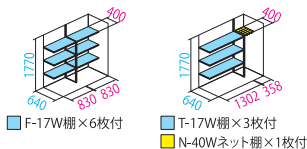

YN

ナイトブラック

YS

シルクホワイト

ご注文の際は、品番の末尾に  
扉色品番を加えてお伝えください。

(例) GP-177A F YN  
品番 棚 扉色

本体カラー(床・壁・屋根):アイボリーブラック/棚:シルバークレー

GP-177AF・GP-177AT

屋根寸法: W1723×H1900×D835  
接地面寸法: W1695×750

¥127,000 (税抜き)

標準組立費¥15,000(税抜き)(転倒予防措置費別途)床面積1.27㎡(0.39坪)ブロック必要数6ヶ所別途・アンカープレート4枚付

内部寸法・棚寸法

GP-179AF・GP-179AT

屋根寸法: W1723×H1900×D985  
接地面寸法: W1695×900

¥145,000 (税抜き)

標準組立費¥16,000(税抜き)(転倒予防措置費別途)床面積1.53㎡(0.46坪)ブロック必要数6ヶ所別途・アンカープレート4枚付

内部寸法・棚寸法

GP-197AF

屋根寸法: W1907×H1900×D835  
接地面寸法: W1879×750

¥145,000 (税抜き)

標準組立費¥16,000(税抜き)(転倒予防措置費別途)床面積1.41㎡(0.43坪)ブロック必要数6ヶ所別途・アンカープレート4枚付

内部寸法・棚寸法

GP-199AF

屋根寸法: W1907×H1900×D985  
接地面寸法: W1879×900

¥157,000 (税抜き)

標準組立費¥17,000(税抜き)(転倒予防措置費別途)床面積1.69㎡(0.51坪)ブロック必要数6ヶ所別途・アンカープレート4枚付

内部寸法・棚寸法

※価格はすべて税抜き価格です。 ※配送費、組立費は別途です。標準組立費には基礎作業費、転倒予防措置費、ブロック代は含まれておりません。