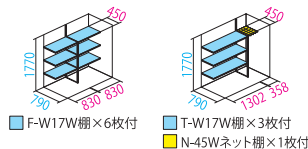

屋根寸法: W1723×H1900×D835  
接地面寸法: W1695×750

¥127,000 (税抜き)

標準組立費¥15,000(税抜き)(転倒予防措置費別途)床面積1.27㎡(0.39坪)ブロック必要数6ヶ所別途・アンカープレート4枚付

内部寸法・棚寸法

GP-179AF・GP-179AT

屋根寸法: W1723×H1900×D985  
接地面寸法: W1695×900

¥145,000 (税抜き)

標準組立費¥16,000(税抜き)(転倒予防措置費別途)床面積1.53㎡(0.46坪)ブロック必要数6ヶ所別途・アンカープレート4枚付

内部寸法・棚寸法

GP-197AF

屋根寸法: W1907×H1900×D835  
接地面寸法: W1879×750

¥145,000 (税抜き)

標準組立費¥16,000(税抜き)(転倒予防措置費別途)床面積1.41㎡(0.43坪)ブロック必要数6ヶ所別途・アンカープレート4枚付

内部寸法・棚寸法

GP-199AF

屋根寸法: W1907×H1900×D985  
接地面寸法: W1879×900

¥157,000 (税抜き)

標準組立費¥17,000(税抜き)(転倒予防措置費別途)床面積1.69㎡(0.51坪)ブロック必要数6ヶ所別途・アンカープレート4枚付

内部寸法・棚寸法

※価格はすべて税抜き価格です。 ※配送費、組立費は別途です。標準組立費には基礎作業費、転倒予防措置費、ブロック代は含まれておりません。