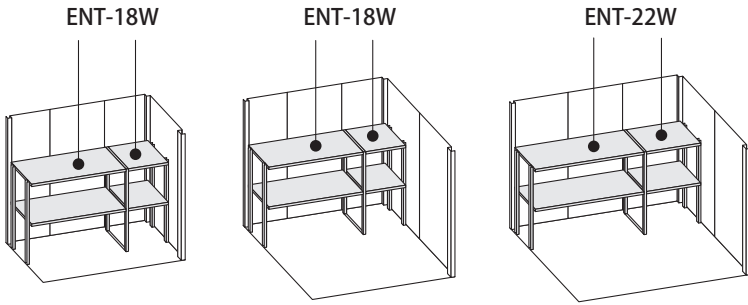

●この製品に棚は付属していません。各オプションについては裏面をご確認ください。 ●配送費、組立費(本体組、基礎作業、転倒防止措置)、ブロック代は別途です。

「LEISURE」対応 オプション品のご紹介

背面棚

LSN-1808

LSN-1815

LSN-2215

本体カラー:シルバーグレー
背面棚は2段支柱付きです。

該当機種	品番	サイズ	枚数	耐荷重 (1枚当りkg)
1808	ENT-18W 価格 ¥22,600 (税別)	513×450 1213×450	2	46
			2	109
2215	ENT-22W 価格 ¥24,100 (税別)	697×450 1397×450	2 2	62 125

サイド棚

本体カラー:シルバーグレー
側面壁または背面壁に取り付ける棚です。
15cm間隔で4段階に調節可能。

		1808	1815	2215
NST-13 (壁パネル20+21用) 価格 ¥12,600 (税別)	サイズ 1191×400 耐荷重:95kg	○ 背面壁に取付可能	○ 背面壁に取付可能	—
	NST-14 (壁パネル20+20用) 価格 ¥13,200 (税別)	サイズ 1375×400 耐荷重:110kg	○	○