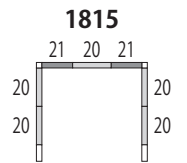

サイド棚

本体カラー:シルバーグレー
側面壁または背面壁に取り付ける棚です。
15cm間隔で4段階に調節可能。

		1808	1815	2215
NST-13 (壁パネル20+21用) 価格 ¥12,600 (税別)	サイズ 1191×400 耐荷重:95kg	○ 背面壁に取付可能	○ 背面壁に取付可能	—
	NST-14 (壁パネル20+20用) 価格 ¥13,200 (税別)	サイズ 1375×400 耐荷重:110kg	○	○

ヘルメットハンガー

本体カラー:グレー
4個収納できます。

TY-HHG
価格 ¥9,200 (税抜き)

壁パネル配置図

サイド棚、吊下げフック、
自転車収納ラックは、
下図をご参照の上、該当
パネル用の商品をお選
びください。

自転車収納ラック

本体カラー:グレー
前輪を引っ掛けるだけで手軽に収納できます。
耐荷重:フック1本あたり15kg

	1808	1815	2215
TY-CRW20G (壁パネル20用) 価格 ¥7,500 (税別) 1台収納用	○ 背面壁の中央又は 側面壁に取付可能	○ 背面壁の中央又は 側面壁に取付可能	○
TY-CRW21G (壁パネル21用) 価格 ¥7,500 (税別) 1台収納用	○ 背面壁に取付可能 (左右いずれか)	○ 背面壁に取付可能 (左右いずれか)	—

キズを防ぎ、滑りにくく安心。はさみで
カットでき、置くだけでピタッと吸着します。
表面:ポリエステル
裏面:アクリル

HGM-45B
価格 ¥4,300 (税別)
W:450×D:450mm
4枚入り

●商品画像は印刷のため実物と若干異なる場合がございます。●オプション品はND・JN(JNA)シリーズと共通です。「リジャー」対応品のみ掲載しています。
●オプション品画像の壁色はND・JN(JNA)シリーズのものです。「リジャー」の壁は内側も本体色(ガーデングリーン、アイボリーブラック)です。●仕様と価格は予告なく変更することがありますのでご了承ください。