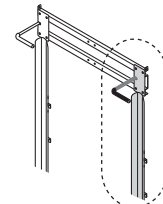

ヘルメットハンガー

本体カラー:グレー
4個収納できます。

TY-HHG
価格 ¥9,200 (税抜き)

壁パネル配置図

サイド棚、吊下げフック、
自転車収納ラックは、
下図をご参照の上、該当
パネル用の商品をお選
びください。

自転車収納ラック

本体カラー:グレー
前輪を引っ掛けるだけで手軽に収納できます。
耐荷重:フック1本あたり15kg

	1808	1815	2215
TY-CRW20G (壁パネル20用) 価格 ¥7,500 (税別) 1台収納用	○ 背面壁の中央又は 側面壁に取付可能	○ 背面壁の中央又は 側面壁に取付可能	○
TY-CRW21G (壁パネル21用) 価格 ¥7,500 (税別) 1台収納用	○ 背面壁に取付可能 (左右いずれか)	○ 背面壁に取付可能 (左右いずれか)	—

2台目収納用追加部品
TY-CRWTG
価格 ¥4,600 (税別)

TY-CRW20G+TY-CRWTG

※1台収納用へ追加する部品です。
取り付け位置によっては制限があります。

タイヤストッパー

サビに強い高耐食溶融めっき鋼板仕様。
すべり止めゴム付きの置くだけ設置。
タイヤは、よく水洗いしてから収納して
ください。融雪剤の塩素などがサビの
原因になります。

TY-TS7
価格 ¥2,500 (税別)

床保護マット

キズを防ぎ、滑りにくく安心。はさみで
カットでき、置くだけでピタッと吸着します。
表面:ポリエステル
裏面:アクリル

HGM-45B
価格 ¥4,300 (税別)
W:450×D:450mm
4枚入り

●商品画像は印刷のため実物と若干異なる場合がございます。●オプション品はND・JN(JNA)シリーズと共通です。「リジャー」対応品のみ掲載しています。
●オプション品画像の壁色はND・JN(JNA)シリーズのものです。「リジャー」の壁は内側も本体色(ガーデングリーン、アイボリーブラック)です。●仕様と価格は予告なく変更することがありますのでご了承ください。