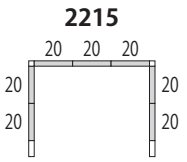

サイド棚

本体カラー:シルバーグレー
側面壁または背面壁に取り付ける棚です。
15cm間隔で4段階に調節可能。

		1808	1815	2215
NST-13 (壁パネル20+21用) 価格 ¥12,600 (税別)	サイズ 1191×400 耐荷重:95kg	○ 背面壁に取付可能	○ 背面壁に取付可能	—
	NST-14 (壁パネル20+20用) 価格 ¥13,200 (税別)	サイズ 1375×400 耐荷重:110kg	○	○

ヘルメットハンガー

本体カラー:グレー
4個収納できます。

TY-HHG
価格 ¥9,200 (税抜き)

壁パネル配置図

サイド棚、吊下げフック、
自転車収納ラックは、
下図をご参照の上、該当
パネル用の商品をお選
びください。

自転車収納ラック

本体カラー:グレー
前輪を引っ掛けるだけで手軽に収納できます。
耐荷重:フック1本あたり15kg

	1808	1815	2215
TY-CRW20G (壁パネル20用) 価格 ¥7,500 (税別) 1台収納用	○ 背面壁の中央又は 側面壁に取付可能	○ 背面壁の中央又は 側面壁に取付可能	○
TY-CRW21G (壁パネル21用) 価格 ¥7,500 (税別) 1台収納用	○ 背面壁に取付可能 (左右いずれか)	○ 背面壁に取付可能 (左右いずれか)	—