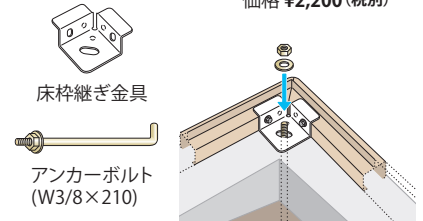

アンカーボルトセット

布基礎施工に使用します。TYR-AK (各4個)
価格 ¥2,200 (税別)