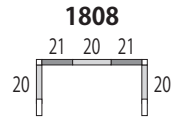

サイド棚

本体カラー:シルバーグレー
側面壁または背面壁に取り付ける棚です。
15cm間隔で4段階に調節可能。

		1808	1815	2215
NST-13 (壁パネル20+21用) 価格 ¥12,600 (税別)	サイズ 1191×400 耐荷重:95kg	○ 背面壁に取付可能	○ 背面壁に取付可能	—
	NST-14 (壁パネル20+20用) 価格 ¥13,200 (税別)	サイズ 1375×400 耐荷重:110kg	○	○

ヘルメットハンガー

本体カラー:グレー
4個収納できます。

TY-HHG
価格 ¥9,200 (税抜き)

壁パネル配置図

サイド棚、吊下げフック、
自転車収納ラックは、
下図をご参照の上、該当
パネル用の商品をお選
びください。

自転車収納ラック

本体カラー:グレー
前輪を引っ掛けるだけで手軽に収納できます。
耐荷重:フック1本あたり15kg

	1808	1815	2215
TY-CRW20G (壁パネル20用) 価格 ¥7,500 (税別) 1台収納用	○ 背面壁の中央又は 側面壁に取付可能	○ 背面壁の中央又は 側面壁に取付可能	○
TY-CRW21G (壁パネル21用) 価格 ¥7,500 (税別) 1台収納用	○ 背面壁に取付可能 (左右いずれか)	○ 背面壁に取付可能 (左右いずれか)	—