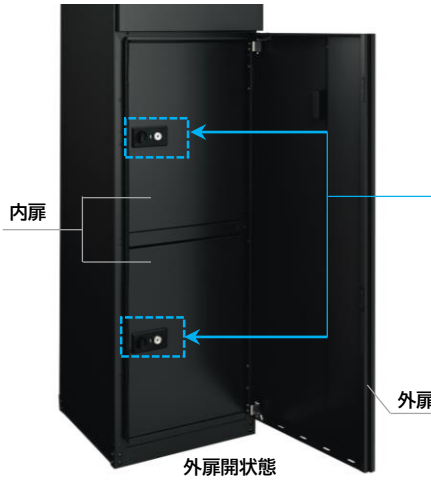

ノイズレスデザイン

本体の凹凸を**極限まで削ぎ落とした全方向ノイズレスデザイン**を実現
住宅外観に馴染むフラット&シンプルデザイン

👍 圧倒的な
スッキリ感

👍 指紋が
つきにくい

COLOR **マットブラック_{GKC}** 高級感のあるマットな質感の粉体塗装を採用しました

SIZE 高さ:1500mm/幅:410mm/奥行:450mm

POINT 2

防犯性に配慮

錠が露出しない二重扉によって施錠表示が隠れており宅配ボックスが『使用中』でも不在と推測されにくい仕様

👍 不在である事が
分かりにくい設計

宅配ボックス錠
外扉を開き、宅配ボックス錠の表示が『赤(解錠)』の場合付属の専用キーで解錠し扉を開けます

POINT 3

利便性

敷地境界～玄関前の
どこでも設置可能

- 機能部を正面に集約
- 側面・裏面に操作スペースが不要
- 扉の左右勝手も選択可

👍 後ろに壁があっても
設置できます

👍 宅配ボックスを2つ
つけるより断然お得

W宅配ボックス
前入れ前出しタイプ

オプション
LED照明(AC100V)

名古屋ショールーム 展示中

詳しい情報はこちらのサイトから

フレムスシリーズ
スペシャルサイト

名古屋ショールーム

●このチラシの記載内容・表示価格は2025年2月現在のものです。
●表示金額は予告なく変更することがありますので、ご了承ください。
●表示価格には消費税、搬入費、組み立て費、工事費は含まれておりません。
●仕様は商品改良のため、予告なく変更することがあります。また、商品の色は印刷の特性上、実際とは多少異なる場合がありますので、ご了承ください。