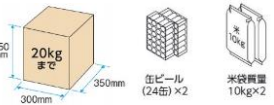

**W宅配ボックス**  
前入れ前出しタイプ

錠が露出しない  
**二重扉**

施錠表示が隠れており  
宅配ボックスが  
『使用中』でも不在と  
推測されにくい仕様

注目ポイント **3** 選

ノイズレスデザイン **👍** 圧倒的なスッキリ感

防犯性の配慮 **👍** 不在である事が  
分かりにくい設計

利便性 **👍** 宅配ボックスを2個装備  
受取が便利

名古屋ショールーム展示中