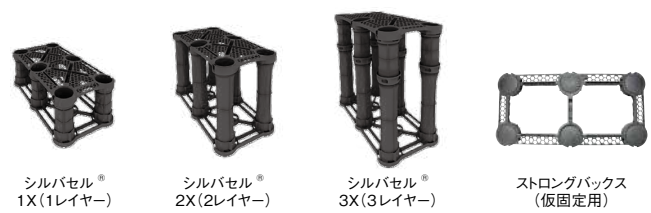

サーモシエア™

バイオバリアー® (防根シート)

根茎によるトラブルを根本から解決

透水性・通気性のある不織布に、根の成長をコントロールするペレットを固着。地中で数十年にわたって根の侵入を阻止するバリアーを形成し、樹木の根が歩道を持ち上げる、排水管に入り込むなどの問題を未然に防ぎます。アメリカで多くの実績。

特長

- 伸長方向を変える根の成長点に強く作用。
- 継続的に成分を放出するので多年にわたり効果が持続。
- 成分は不溶性で、土への浸透も少ないので環境に安全。
- 根腐れなど、植物への影響はなし。
- 軽くて、折り曲げ、巻き付け、切断が簡単。

施工方法

商品名	仕様	品番	出荷単位
バイオバリアー®	1m × 30m	BIO1.0	1本
	0.5m × 30m	BIO0.5	1本

*ピン約 50 本付
*カット販売を致します。(価格・納期については、別途お問い合わせください。)
○縦カット：定尺 1 本をご購入いただき、縦（幅）カット
○横カット：10 m 単位でのカット

シルバセル®

シンボルツリーを生き活きと成長させる根系保護資材

ボックス状の成型品を土中に埋設することによって、路盤からの荷重をしっかりと支えて土壌の踏み固めを防ぎ、保水効果を高めることができるため、木を大きく成長させ、弱っている木に元気を取り戻させます。

特長

- ポリプロピレン製で車両重量にも耐える抜群の強度。
- 土壌の圧迫を防ぎ、樹木の根がすくすくと成長。
- 都市部でも省スペースなセル内に良質な土を蓄積。
- どんな土壌でも使用でき、既存の樹木にも対応可能。

商品名	仕様	品番	出荷単位
シルバセル® 1X (1レイヤー)	W600mm × L1200mm × H424mm	SC-1XSET	1台
シルバセル® 2X (2レイヤー)	W600mm × L1200mm × H784mm	SC-2XSET	1台
シルバセル® 3X (3レイヤー)	W600mm × L1200mm × H424mm	SC-3XSET	1台
シルバセル® ストロングボックス	W600mm × L1200mm × H65mm	SC-STBACK	1枚
ザバーン® 製 240G (地盤安定シート)	1 m × 10 m	XA-240G1X10	1本
L型止めピン 300mm (フレーム固定用)	D10 30mm × 300mm (50本入)	P-L300-50	1袋
コ型止めピン 200mm (シート固定用)	φ4mm × 40mm × 200mm (50本入)	P-200-50	1袋