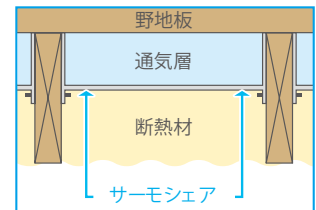

③固定

④断熱材施工

商品名	仕様	品番	出荷単位
タイベック® サーモシェア™ (50枚 (約21.5m ² 分))	494mm×950mm	H-SMS	1箱

DuPont™、タイベック®、Tyvek® は米国デュポン社の関連会社の商標または登録商標です。VCL スマート® は旭・デュポン フラッシュスパン プロダクツ株式会社の登録商標です。サーモシェア™ は株式会社グリーンフィールドの商標です。

*本カタログに掲載されている製品は、諸般の事情により、予告なく改良、仕様の変更などをおこなう場合がございますので、予めご了承ください。