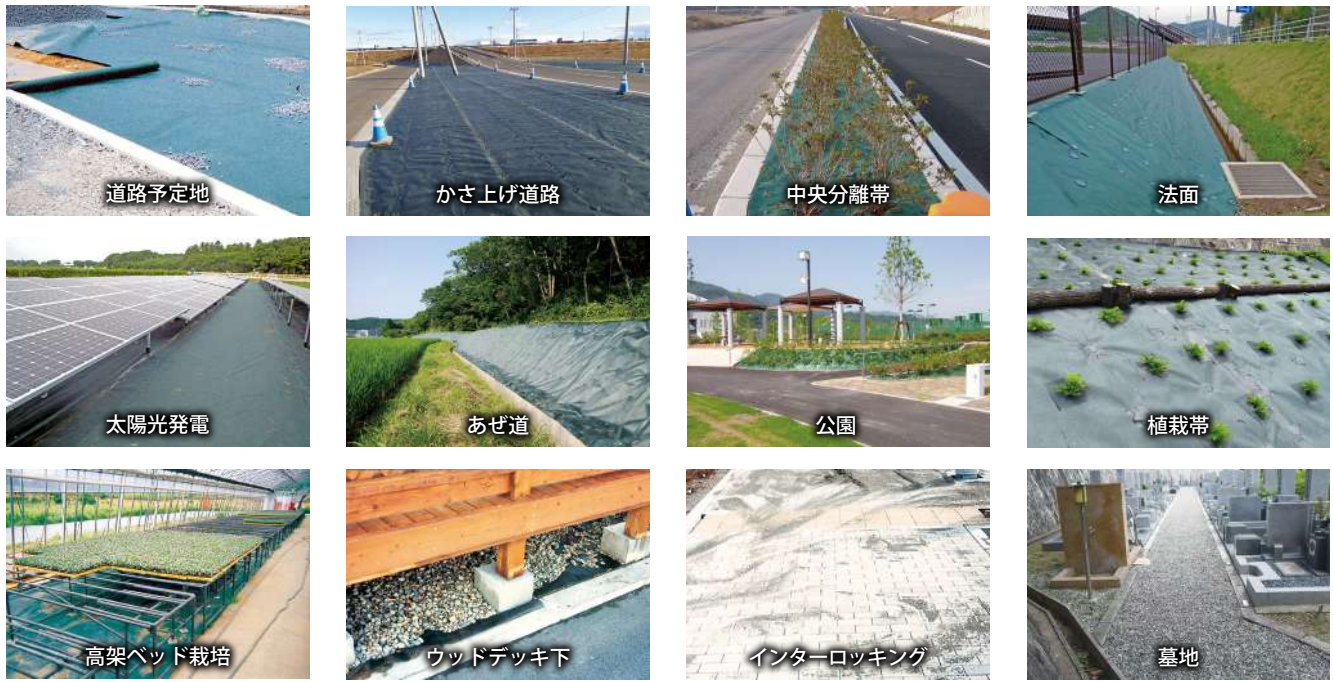

施工用途

雑草対策

ザバーン® 製
防草シート
プランテックス® 製
防草シート

ジスタス®
防草シート

ザラグリップ®
防草シート

ガンコピン®

プランテックス® 製
68 ブラック

植栽ワッシャー®
テープ

RCF®
防根・防竹
シート

バイオバリアー®
防根シート

シルバセル®

リアリーターフ®
人工芝

グリーンピスタ® 製
防草・砂利下
シート

GG ハニカム™

リサイクル
エッジング®
見切材

ピスタフォリア®
人工芝面緑化/パネル
人工緑化/擬木

タイベック®
シルバー

タイベック®
ハード/ソフト

タイベック®
ソフトウェア ESB
(緊急避難用寝袋)

タイベック®
フラッシング
シート

ストレッチ
ガード®

タイベック®
ハウスラップ
テープ

VCL スマート®

タイベック®
ドレインラップ

タイベック®
ルーフライナー

サーモシェア™

ジスタス®防草シート 500G/400G

厚さ約2mmの二層構造の防草シート

耐候性に優れた短繊維不織布と貫通抵抗性に優れた長繊維不織布の二層構造の防草シートで、イネ科をはじめとする強壮雑草によるシートの貫通を防ぎます。

特長

- 表層に短繊維不織布を施すことで耐候性アップ。
- 厚み・素材の異なる500Gと400Gの2種類。
- 500Gは基材にザバーン®を使用。
- 400Gには施工時の目安となるドット印字がされています。

ジスタス® 500G

厚さ 2.2mm
表層: ポリエステル短繊維 (ニードルパンチ)
裏層: ポリプロピレン4層スパンボンド長繊維不織布 (ザバーン®製240G)

ジスタス® 400G

厚さ 2mm
表層: ポリエステル短繊維 (ニードルパンチ)
裏層: ポリエステル長繊維 (長繊維不織布)

商品名	仕様	品番	出荷単位
ジスタス® 防草シート 500G	0.95m × 50 m	XYSTUS950D	1本
	1.9m × 25 m	XYSTUS1900D	1本
ジスタス® 防草シート 400G	1m × 50 m	XYSTUS1.0D	1本
	2m × 25 m	XYSTUS2 × 25	1本