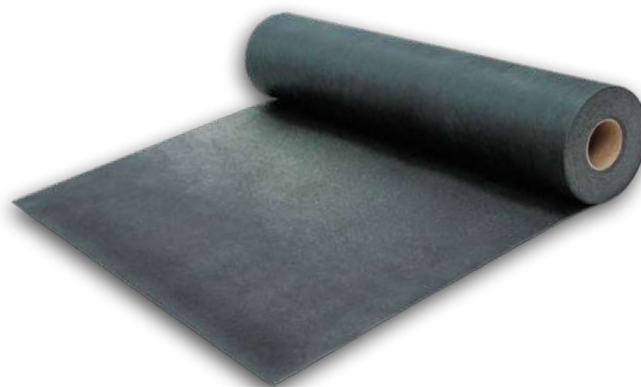

ザラグリップ® 防草シート 1100G

XARAgrip®

業界最高レベルの 経年耐久性 20年*を実現

ポリプロピレン製長繊維спанボンド不織布の表面に特殊加工を施し、耐候性を大幅にアップさせた製品。業界最高レベルの耐候性を実現しながら、厚さ 1.2 mm と薄く、高い施工性を維持。そのうえ、トーチ工法などによる面倒な接続処理が必要ありません。

特長

- 他社製高耐候製品の約 1 / 3 の重さで、1 人で運搬可能。
- グリップ力が高く斜面でも滑らず歩行可能。
- メセナミン試験の結果、区分 2 「燃えにくい」の評価。
- 特殊な工具や施工は一切不要なので施工時間が限られる現場に最適です。
- 法面へ敷設し、点検用通路や避難通路用の安全歩行用シートとして使用可能。

二層構造 防草シート

表層：特殊コーティング
裏層：ポリプロピレン製長繊維спанボンド不織布

法面などでの転倒事故を未然に防ぐ安全歩行用シートとして

防滑性に優れたザラグリップ®を、安全歩行用シートとして防草シートの一部に敷設することで歩行路としてご使用いただけます。

軽量のため扱いやすく、作業効率を上げることが可能です。

安全に機器の点検ができるように!

ザラグリップ®を一列敷設し、法面付近に設置された機器の点検用通路として使用した事例。滑らずに立ち入ることができ、安全に作業することができます。