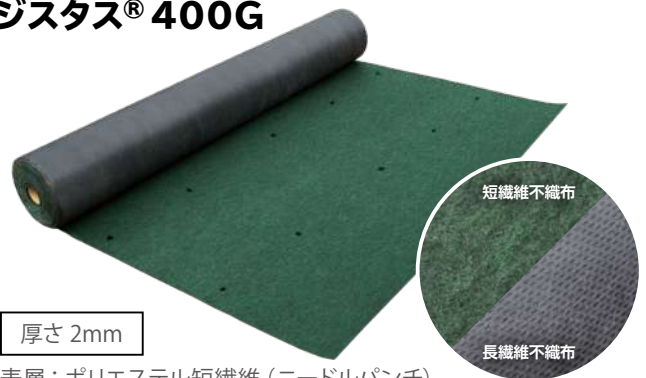

タイベック®
ルーフライナー

サーモシェア™

ジスタス®防草シート 500G/400G

厚さ約2mmの二層構造の防草シート

耐候性に優れた短繊維不織布と貫通抵抗性に優れた長繊維不織布の二層構造の防草シートで、イネ科をはじめとする強壮雑草によるシートの貫通を防ぎます。

特長

- 表層に短繊維不織布を施すことで耐候性アップ。
- 厚み・素材の異なる500Gと400Gの2種類。
- 500Gは基材にザバーン®を使用。
- 400Gには施工時の目安となるドット印字がされています。

ジスタス® 500G

厚さ 2.2mm
表層: ポリエステル短繊維 (ニードルパンチ)
裏層: ポリプロピレン4層スパンボンド長繊維不織布 (ザバーン®製240G)

ジスタス® 400G

厚さ 2mm
表層: ポリエステル短繊維 (ニードルパンチ)
裏層: ポリエステル長繊維 (長繊維不織布)

商品名	仕様	品番	出荷単位
ジスタス® 防草シート 500G	0.95m × 50 m	XYSTUS950D	1本
	1.9m × 25 m	XYSTUS1900D	1本
ジスタス® 防草シート 400G	1m × 50 m	XYSTUS1.0D	1本
	2m × 25 m	XYSTUS2 × 25	1本