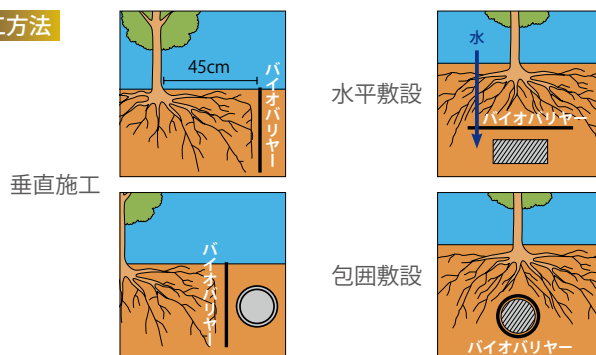

施工方法

商品名	仕様	品番	出荷単位
バイオバリアー®	1m × 30m	BIO1.0	1本
	0.5m × 30m	BIO0.5	1本

*ピン約 50 本付
*カット販売を致します。(価格・納期については、別途お問い合わせください。)
○縦カット：定尺 1 本をご購入いただき、縦（幅）カット
○横カット：10 m 単位でのカット

シルバセル®

シンボルツリーを生き活きと成長させる根系保護資材

ボックス状の成型品を土中に埋設することによって、路盤からの荷重をしっかりと支えて土壌の踏み固めを防ぎ、保水効果を高めることができるため、木を大きく成長させ、弱っている木に元気を取り戻させます。

特長

- ポリプロピレン製で車両重量にも耐える抜群の強度。
- 土壌の圧迫を防ぎ、樹木の根がすくすくと成長。
- 都市部でも省スペースなセル内に良質な土を蓄積。
- どんな土壌でも使用でき、既存の樹木にも対応可能。