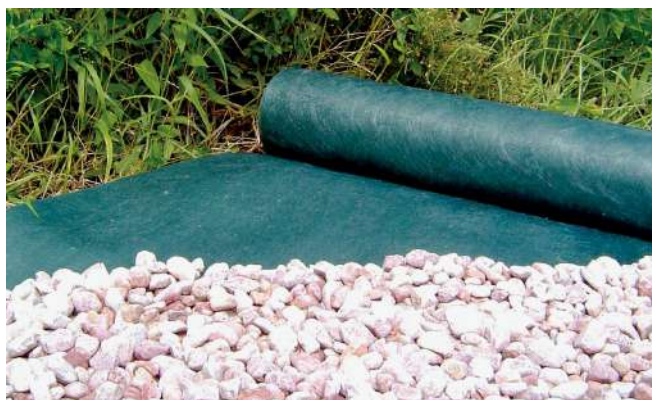

④打ち込み

グリーンビスタ®製 防草・砂利下シート

DuPont™ GreenVista®

景

雑草を止め、砂利の沈下を抑える

米国デュポン社のポリプロピレン製の不織布で、住宅周りの雑草の問題を解決。砂利敷きのお庭や犬走り、ウッドデッキ下など、一度敷きだけで長年にわたり砂利の沈下と雑草を抑制するため、草取りの手間をなくして美しいお庭を維持します。

特長

- ・砂利下なら半永久的に雑草抑制効果が持続。
- ・加重を分散し、砂利の沈下を防止。
- ・カッターやハサミでカットできて、施工が簡単。
- ・専用のピン付きでお手軽。
- ・化学薬品不使用でお子様やペットにも安心。