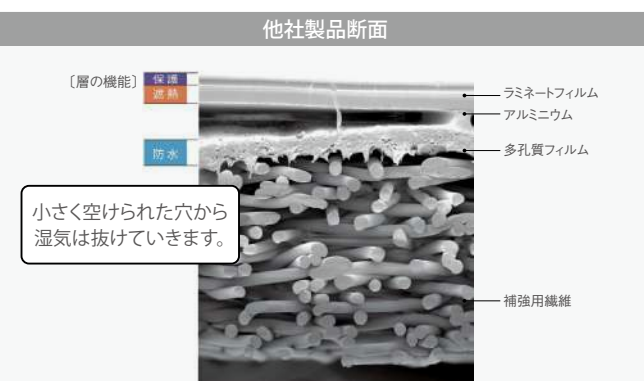

● 高耐久性

タイベック® シルバーは、独自のフラッシュスパン製法により、ミクロン単位の繊維がランダムに積層されているため、単層で分厚い防水層になっています。一方、他社製品の防水層は薄いフィルムです。

紫外線劣化防止剤を配合し、サイディングが施工されるまでの劣化対策も施しています。また、アルミを保護するための抗酸化樹脂コーティングにより、遮熱の耐久性にも優れています。