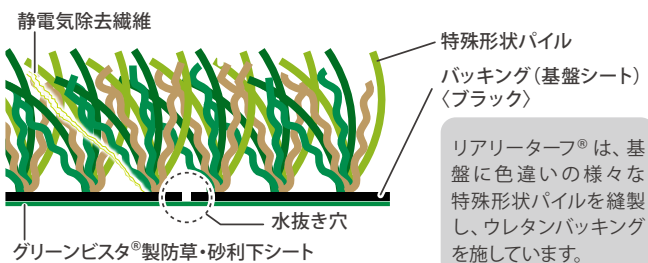

耐薬品性 リアリーターフ®は酸・アルカリ・塩素に耐性があり、様々な環境でご使用いただいても、変色しにくくなっています。

耐塩素性

耐酸性

耐アルカリ性

R6 Standard class

スタンダードクラス