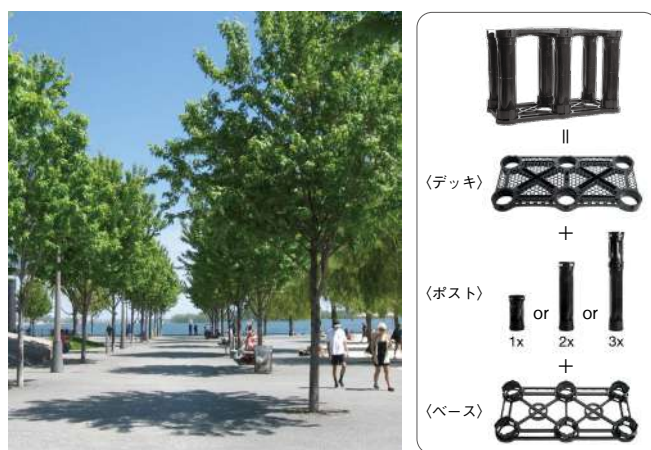

商品名	仕様	品番	出荷単位
シルバセル® 1X (1レイヤー)	W600mm × L1200mm × H424mm	SC-1XSET	1台
シルバセル® 2X (2レイヤー)	W600mm × L1200mm × H784mm	SC-2XSET	1台
シルバセル® 3X (3レイヤー)	W600mm × L1200mm × H424mm	SC-3XSET	1台
シルバセル® ストロングボックス	W600mm × L1200mm × H65mm	SC-STBACK	1枚
ザバーン® 製 240G (地盤安定シート)	1 m × 10 m	XA-240G1X10	1本
L型止めピン 300mm (フレーム固定用)	D10 30mm × 300mm (50本入)	P-L300-50	1袋
コ型止めピン 200mm (シート固定用)	φ4mm × 40mm × 200mm (50本入)	P-200-50	1袋