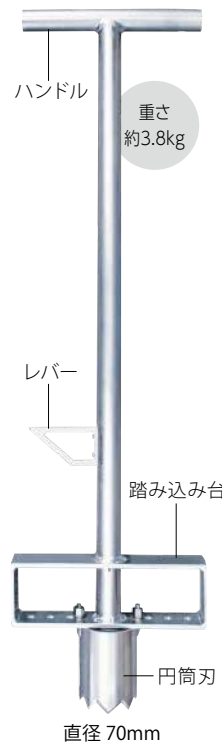

特許第 5430688 号

商品名	仕様	品番	出荷単位
植栽ワッシャー® テープ (50 セット 100 枚入り)	縦 120×横 180mm (1株へ2枚使用)	SWS-TPGR50	1 箱

* 成型品は従来通り、取り扱いがございます。

関連商品 植栽オープナー® (植栽ワッシャー® テープ専用穴あけ機)

防草シート敷設後の植栽ワッシャー® 施工の際に植栽箇所にて穴を開けるための開口作業専用の器具です。開口部分の土を取り除く機能もあり、シートの切れ目から土を掘り出す必要がないため、従来の手作業に比べ、効率よく作業が進められます。

商品名	仕様	品番	出荷単位
植栽オープナー®	直径 70mm 穴あけ (鉢 (ポット) サイズ: 3号以下)	RY-OPENER	1 本

施工手順

関連商品 植栽オープナー® 用筒刃セット

植栽オープナー® の筒刃を変えることにより、様々な大きさの植栽をスピーディーに行うことができます。筒刃の交換もナットとワッシャーで止まっているだけなので、レンチを使用し簡単に交換することができます。

筒刃の付替え方法

商品名	仕様	品番	出荷単位
植栽オープナー® 用筒刃セット	直径 100mm、150mm、200mm 六角ナット、ワッシャー各 6 個	RY-SPR-3P	1 セット

植栽オープナー® 用筒刃は単品販売もしています。

商品名	仕様	品番	出荷単位
植栽オープナー® 用筒刃70mm	直径 70mm 六角ナット、ワッシャー各 2 個	RY-SPR70	1 個
植栽オープナー® 用筒刃100mm	直径 100mm 六角ナット、ワッシャー各 2 個	RY-SPR100	1 個
植栽オープナー® 用筒刃150mm	直径 150mm 六角ナット、ワッシャー各 2 個	RY-SPR150	1 個
植栽オープナー® 用筒刃200mm	直径 200mm 六角ナット、ワッシャー各 2 個	RY-SPR200	1 個