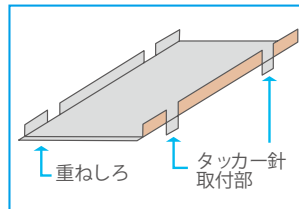

タイベック® ルーフライナー (高耐久・透湿ルーフィング)

DuPont™ Tyvek®

建
材

優れた透湿性と高い耐久性を両立。
強く長持ちする屋根を実現

透湿性・耐久性・防水性に優れるデュポン™ タイベック® をベースにした透湿ルーフィング材。屋根の長寿命化、居住空間の快適化を実現するほか、滑り止め加工を施し、作業の安全にも貢献します。

特長

- 野地板を乾燥させ、結露を抑え、屋根の寿命を延ばす。
- 室内の有害物質を放出し、小屋裏の温度上昇を緩和。
- 作業が安全確実に。

商品名	仕様	品番	出荷単位
タイベック® ルーフライナー	1m×50m	HRL1000	1本

サーモシェア™

輻射熱の70%は屋根から！
夏涼しく冬暖かな快適ライフを

屋根裏の通気層確保のための通気スパーサーに「透湿・防水・遮熱シート」として優れたタイベック® シルバーを貼り付けることにより、屋根から入ってくる輻射熱を反射。室内を心地よく保つことが可能です。

特長

- 夏は太陽の輻射熱を反射、冬は室内の熱の放射を防止。
- 垂木間にはめ込むだけの簡単施工。

施工方法

①組み立て

②はめ込み

③固定

④断熱材施工

商品名	仕様	品番	出荷単位
タイベック® サーモシェア™ (50枚 (約21.5m²分))	494mm×950mm	H-SMS	1箱

DuPont™、タイベック®、Tyvek® は米国デュポン社の関連会社の商標または登録商標です。VCL スマート® は旭・デュポン フラッシュスパン プロダクツ株式会社の登録商標です。サーモシェア™ は株式会社グリーンフィールドの商標です。