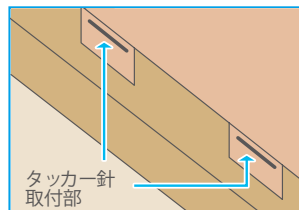

③固定

④断熱材施工

商品名	仕様	品番	出荷単位
タイベック® サーモシェア™ (50枚 (約21.5m ² 分))	494mm×950mm	H-SMS	1箱

DuPont™、タイベック®、Tyvek® は米国デュポン社の関連会社の商標または登録商標です。VCL スマート® は旭・デュポン フラッシュスパン プロダクツ株式会社の登録商標です。サーモシェア™ は株式会社グリーンフィールドの商標です。

*本カタログに掲載されている製品は、諸般の事情により、予告なく改良、仕様の変更などをおこなう場合がございますので、予めご了承ください。