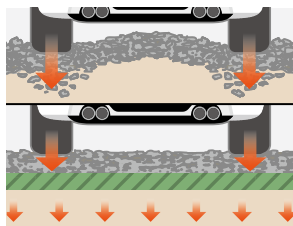

環境良品

砂利の沈下防止