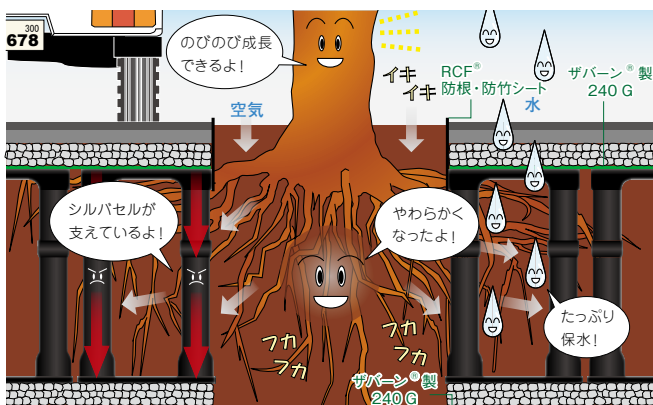

商品名	仕様	品番	出荷単位
シルバセル® 1X (1レイヤー)	W600mm × L1200mm × H424mm	SC-1XSET	1台
シルバセル® 2X (2レイヤー)	W600mm × L1200mm × H784mm	SC-2XSET	1台
シルバセル® 3X (3レイヤー)	W600mm × L1200mm × H424mm	SC-3XSET	1台
シルバセル® ストロングボックス	W600mm × L1200mm × H65mm	SC-STBACK	1枚
ザバーン® 製 240G (地盤安定シート)	1 m × 10 m	XA-240G1X10	1本
L型止めピン 300mm (フレーム固定用)	D10 30mm × 300mm (50本入)	P-L300-50	1袋
コ型止めピン 200mm (シート固定用)	φ4mm × 40mm × 200mm (50本入)	P-200-50	1袋