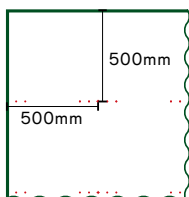

- ピン打ち箇所・シート重ね位置・カットライン・植栽位置の目安となります。
- 端部の50mmピッチのドットは、シートの重ね100mmの目安となります。

商品名	仕様	品番	出荷単位
ザバーン®製350グリーン	3m×20m	XA-350G3.0	1本
(高耐久・強力タイプ 厚さ0.8mm)	2m×30m	XA-350G2.0	1本
	1m×30m	XA-350G1.0	1本
ザバーン®製240グリーン	2m×30m	XA-240G2.0	1本
(強力タイプ 厚さ0.64mm)	1m×30m	XA-240G1.0	1本
	2m×50m	XA-136G2.0	1本
ザバーン®製136グリーン	2m×50m	XA-136G1.0	1本
(スタンダードタイプ 厚さ0.4mm)	1m×50m	XA-136G1.0	1本
	2m×30m	PT-240BB2.0	1本
プランテックス®製240ブラック/ブラウン	2m×30m	PT-240BB2.0	1本
	1m×30m	PT-240BB1.0	1本
プランテックス®製125ブラウン/ブラック	2m×50m	PT-125BB2.0	1本
	1m×50m	PT-125BB1.0	1本