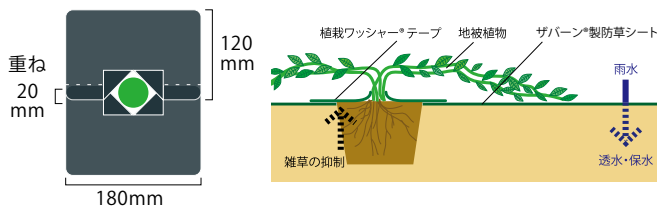

植栽ワッシャー® テープ

雑草を抑え、植物だけを成長させる

ザバーン® 製防草シートを敷いた後に植物を植える際、根元からの雑草を抑え、植物だけを健やかに生育させることが可能です。シバザクラやヘデラなどを植えれば数年でシートを覆い、美しい景観が持続。専用の植栽オープナー® で簡単に施工できます。

特長

- 植栽の根元からの雑草を抑制。
- 地被植物が健やかに成長し、キレイな景観が持続。
- 穴あけと掘り出しが同時にできて施工がスピーディ。
- 植栽の根によって法面表層の土砂流出を抑制。

特許第 5430688 号

商品名	仕様	品番	出荷単位
植栽ワッシャー® テープ (50 セット 100 枚入り)	縦 120×横 180mm (1株へ2枚使用)	SWS-TPGR50	1 箱

* 成型品は従来通り、取り扱いがございます。

関連商品 植栽オープナー® (植栽ワッシャー® テープ専用穴あけ機)

防草シート敷設後の植栽ワッシャー® 施工の際に植栽箇所にて穴を開けるための開口作業専用の器具です。開口部分の土を取り除く機能もあり、シートの切れ目から土を掘り出す必要がないため、従来の手作業に比べ、効率よく作業が進められます。

商品名	仕様	品番	出荷単位
植栽オープナー®	直径 70mm 穴あけ (鉢 (ポット) サイズ: 3号以下)	RY-OPENER	1 本