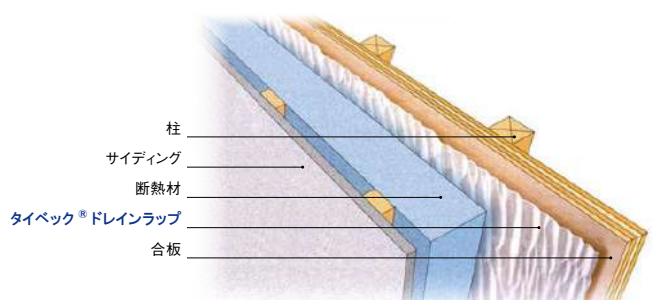

商品名	仕様	品番	出荷単位
タイベック® ドレインラップ	1m×50m	HDW1050	1本