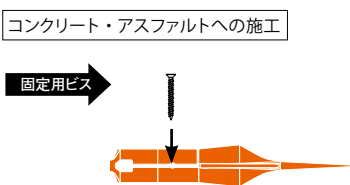

施工用途

関連部材

	商品名	仕様	品番	出荷単位
R8	ゴールド ヨーロピアンロング* パイル 40 mm	1m×10m	RET40FR-1-10ERP	1本
	スポーツ アメリカナロング* パイル 33 mm	1m×10m 2m×10m	RET33FR-1-10 RET33FR-2-10	1本
リアリーターフ*	NEW マスターズパーク パイル 60 mm	1m×5m	RET60MB-1-05BR	1本
	R6 ヨーロピアンロング* パイル 40 mm	1m×10m 2m×5m	RET40FR-1-10ERP RET40FR-2-5ERP	1本
	ミドル+ (プラス) パイル 25 mm	1m×10m 2m×10m	RET25FR-1-10ERP RET25FR-2-10ERP	1本
	ショート パイル 16 mm	2m×5m	RET16FR-2-5K	1本
	GF ボンド* 1.2kg 入 (タコ足ノズル* 付)	1.2 kg	BOND1.2	1缶
	GF カートリッジガン	1.2 kg 用	GF-GUN	1個
	リアリーターフ* 専用ピン(黒色 50 本 / 袋)	φ4mm×20mm×150mm	RET-P150B-50	1袋
	リアリーターフ* 専用ピン(黒色 600 本 / 箱)	φ4mm×20mm×150mm	RET-P150B-600	1箱
	T字ピン (50 本入 / 袋)	115 mm	RET-TF115T-50	1袋
	GF 強力両面テープ	50 mm×15 m	XT-GF0515	1巻
	コンクリート / アスファルト固定用ビス (200 本入)	4×32mm	RET-BIS200	1箱
	リサイクルエッジング* Qタイプ プラエッジ 35 (旧・リアリーターフ* 見切)	2m×3本(6m分)、コ型止めピン20cm×10本 ストレートジョイント 3本	黒: EDG-BW BL-3P 茶: EDG-BW BR-3P	1セット
	大判厚手クッションマット (7枚セット / 4枚セット)	1m×1.5m 厚15mm	RET-TFPN-4-15(4枚入) RET-TFPN-7-15(7枚入)	1セット
	接続テープ	50mm×25m	TFP-T0525	1巻
	人工芝下地クッションマット用			

関連商品 **パイルスプリッター**® (人工芝のパイルかき分け器具)

パイルとパイルの間を簡単にかき分けるので、パイルを挟まずにピンやビスを打ち込むことができ、作業がはかどります。

特許第 6647607 号

パイルとパイルの間にピンやビスを打ち込んでいきます。

商品名	仕様	品番	出荷単位	
パイルスプリッター*	(5個入り / 1個入り)	300 mm	RET-PSP-5P (5個入り) RET-PSP-1P (1個入り)	1箱

施工方法