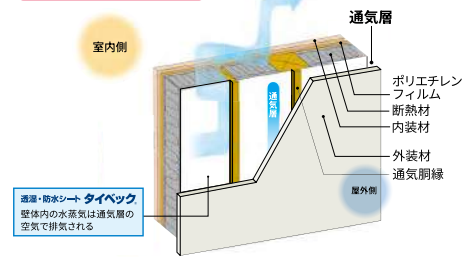

結露防止のメカニズム

商品名	仕 様	品 番	出荷単位
タイベック® ハード	1m×50m	HH1050	1本
タイベック® ハード	3m×40m	HH3040	1本
タイベック® ソフト	1m×50m	HF1050	1本
タイベック® ソフト	3m×40m	HF3040	1本

タイベック®ソフトウェアESB (緊急避難用寝袋)

もしもに備える必需品！ たった300gに災害時必要な機能が詰まった備蓄用寝袋

タイベック®ソフトウェアESBは、デュポン社タイベック®を使用した緊急避難用寝具です。アルミ蒸着を施し、高い保温性を実現しながら透湿性も確保しています。毛布とも併用できるゆつたりサイズの仕様で、避難所への持ち出し、車中泊、帰宅困難時の緊急用防寒対策として、車中やご自宅、会社などへの備蓄に適しているほか、キャンプなどのアウトドアでも重宝します。