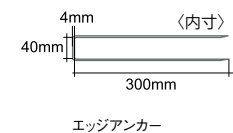

防草シート見切 | 人工芝見切

防草シートと使用することで雑草を抑制しつつ、植栽帯と砂利敷きとの境界を綺麗に描きます。

人工芝／植栽帯見切

石の形を模したアルミ製の見切材で、意匠性が高く、人工芝端部や植栽周りにメリハリをもたらします。

オプション

商品名	仕様	品番	出荷単位
NEW アルミエッジ フォルテ 100	H約 100mm×約 2m×3本 (6m分) フォルテ用アルミジョイント3個、ドリルビス 6本 20cmアンカーピン 10本	EDG-ALBLFT100	1セット
Vタイプ アルミエッジ 100	H約 100mm×約 2m×3本 (6m分) アルミジョイント3個 20cmアンカーピン 10本	EDG-ALBL100	1セット
Vタイプ プラエッジ 100	H約 130mm×約 2m×3本 (6m分) アルミジョイント3個 30cmアンカーピン 10本	黒: EDG-VBL-3P 茶: EDG-VBR-3P	1セット
NEW アルミエッジ フォルテ 50	H約 50mm×約 2m×3本 (6m分) フォルテ用アルミジョイント3個、ドリルビス 6本 20cmアンカーピン 10本	EDG-ALBLFT50	1セット
Lタイプ アルミエッジ 50	H約 50mm×約 2m×3本 (6m分) アルミジョイント3個 20cmアンカーピン 10本	EDG-ALBL50	1セット
Lタイプ プラエッジ 45	H約 45mm×約 1.8m×3本 (5.4m分) 20cmアンカーピン 10本	EDG-BL1.8-3P	1セット
Qタイプ プラエッジ 35	約 2m×3本 (6m分) 20cmアンカーピン 10本、ストレートジョイント 3本	黒: EDG-BWBL-3P 茶: EDG-BWBR-3P	1セット