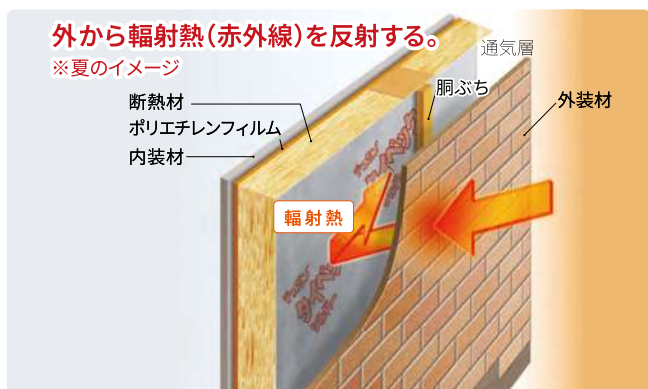

タイベック® シルバー (透湿・防水・遮熱シート)

遮熱が変える住まいの常識。
タイベック® シルバーで、「快適」で「長持ち」する住まいを提案しませんか

タイベック® シルバーは、高密度ポリエチレン不織布タイベック® にアルミニウムを蒸着させ、さらに繊維の一本一本にアルミニウムの劣化を防ぐ抗酸化樹脂コーティングを施した遮熱シートです。薄い防水フィルムに透湿アルミニウムを挟んだだけの他社製品とは異なり、長期間使用しても遮熱性、防水性の劣化が少ない、強靱な建材です。

特 長

- 赤外線約 85% を反射し、夏涼しく冬暖かい。
- アルミニウムの酸化劣化防止加工で遮熱耐久性を確保。
- 業界初の防蟻防腐剤対応品。
- 防蟻防腐剤による防水性の低下を大幅に抑制。

● 遮熱性

アルミニウムの特徴を活かしたタイベック® シルバーは、赤外線反射率 85% (=赤外線放射率約 15%) という高い遮熱性を有しています。夏は屋外 (外装材) からの輻射熱 (赤外線) を反射し室内を涼しく、冬は屋外への熱の放射を抑え室内を暖かく保ちます。

- JIS A6111:2016 に追加された『50 年相当の耐久試験項目』をクリア。

● 高耐久性

タイベック® シルバーは、独自のフラッシュスパン製法により、ミクロン単位の繊維がランダムに積層されているため、単層で分厚い防水層になっています。一方、他社製品の防水層は薄いフィルムです。

紫外線劣化防止剤を配合し、サイディングが施工されるまでの劣化対策も施しています。また、アルミを保護するための抗酸化樹脂コーティングにより、遮熱の耐久性にも優れています。

商品名	仕様	品番	出荷単位
タイベック® シルバー	1m×50m	HSS1050	1本
タイベック® シルバー	3m×40m	HSS0340	1本

ザバーン® 製
防草シート
プランテックス® 製
防草シート

ジスタス®
防草シート

ザラグリッパ®
防草シート

ガンコピン®

プランテックス® 製
68 ブラック

植栽ワッシャー®
テープ

RCF®
防根・防竹
シート

バイオペリヤー®
防根シート

シルバセル®

リアリーターフ®
人工芝

グリーンピスタ® 製
防草・砂利下
シート

GG ハニカム™

リサイクル
エッジング®
見切材

ピスタフォリア®
人工芝面緑化パネル
人工緑化/擬木

タイベック®
シルバー

タイベック®
ハード/ソフト

タイベック®
ソフトウェア ESB
(緊急避難用寝袋)

タイベック®
フラッシング
シート

ストレッチ
ガード®

タイベック®
ハウスラップ
テープ

VCL スマート®

タイベック®
ドレンラップ

タイベック®
ルーフライナー

サーモシア™