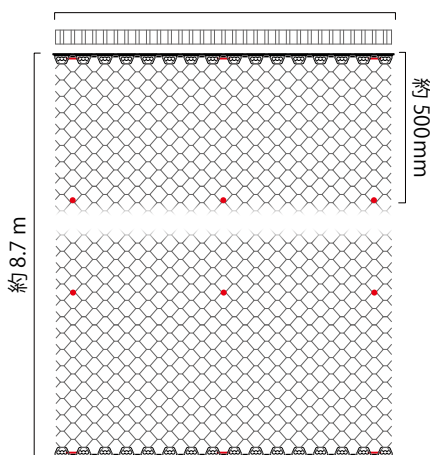

GG ハニカム™ 拡張時 幅 1150mm

● ピン打込み位置

拡張した GG ハニカム™ の中央部に 500mm ピッチでピンを打込みます。

使用ピン

- ・ Jピン 150mm
- ・ Jピン 250mm
- ・ L型止めピン 300mm

GG ハニカム™ 1本 = 約 10㎡ : ピン約 48本必要

観

ザバーン®製 防草シート
プランテックス®製 防草シート

ジスタス® 防草シート

ザラグリッパ® 防草シート

ガンコピン®

プランテックス®製 68 ブラック

植栽ワッシャー® テープ

RCF® 防根・防竹シート

バイオバリアー® 防根シート

シルバセル®

リアリーターフ® 人工芝

グリーンビスタ®製 防草・砂利下シート

GG ハニカム™

リサイクルエッジング® 見切材

ピスタフォリア® 人工芝面緑化/パネル 人工緑化/擬木

タイベック® シルバー

タイベック® ハード/ソフト

タイベック® ソフトウェア ESB (緊急避難用寝袋)

タイベック® フラッシングシート

ストレッチガード®

タイベック® ハウスラップ テープ

VCL スマート®

タイベック® ドレンラップ

タイベック® ルーフライナー

サーモシェア™