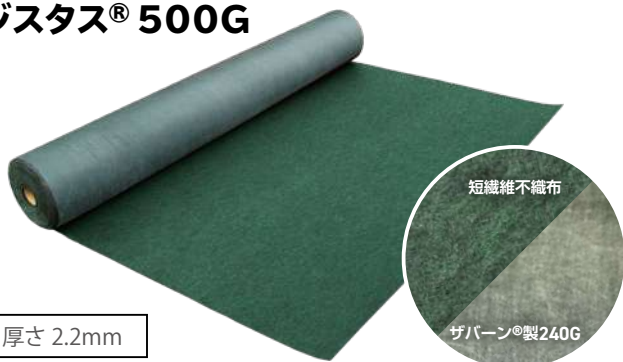

ジスタス® 500G

厚さ 2.2mm
表層: ポリエステル短繊維 (ニードルパンチ)
裏層: ポリプロピレン4層スパンボンド長繊維不織布 (ザバーン®製240G)