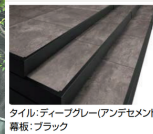

SLIT DESIGN

FT1型
セラミックタイル

FG1型
ガラス

FM1型
金属網

FS1型
木目調・単色

TS1型
木目調・単色

TC1型
アルミ鏡物

景観に調和しながら暮らしを彩る、こだわりの素材美。

【TC1型】直線の美しさが際立つ縦格子デザインと、铸造ならではの風格と重圧感が、エントランスに高い格式をもたらします。

樹ら楽 木彫タイプ

6月発売

1現場 定価20万円以上につき 3,000円

床板・幕板・キャップに、再資源化が困難な廃プラスチックと廃木材を融合させた循環型素材『レビア』を使用。環境に配慮しながら、美しい質感を両立します。

NEW タイルデッキ

6月発売

1現場 定価50万円以上につき 3,000円