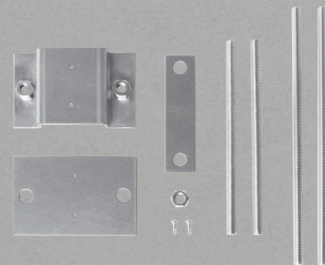

NEW & RENEWAL

偏芯基礎金物セット 基礎かぶり厚60mm確保で、柱位置を境界側へ。

2026年6月発売 **NEW**

40角・60×40用 HK40
価格(税抜): ¥ 6,400/セット
重量: 1.5kg

70角用 HK70
価格(税抜): ¥ 6,800/セット
重量: 1.7kg

内容: ハット型金物×1本
平板(大)×1枚
平板(小)×1枚
寸切りボルト×2本
なべビス×4本、
六角ボルト×6個

端部キャップ ビス不要ではめるだけ。施工も見た目もよりスマートに。

2026年6月発売 **NEW**

145×20用 PCFFB□□ 価格(税抜): ¥ 400/個
60×20用 PCFFB6□□ 価格(税抜): ¥ 300/個

120×20用 PCFFB2□□ 価格(税抜): ¥ 400/個

145×20用 PCFFB◇◇ 価格(税抜): ¥ 400/個

表紙の商品

SPEC ECOMOC FENCE ORIGINAL