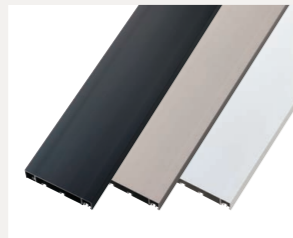

ECOMOC FENCE

新設・既設どちらにも対応

新設はもちろん、既設のECOMOC FENCEにも取り付けが可能です。フェンスに笠木を取り付けるだけで、手軽にイメージチェンジを実現。住まいの印象をよりスタイリッシュに演出します。

※笠木の取り付け可能なフェンスは、よこ貼りタイプのみとなります。
 ※既設のフェンスがコーナー兼立柱の場合、コーナー上部に笠木を設置する際、柱の追加および再生木板の長さ調整が必要となります。
 ※照明には、設置可能な施工範囲に上限がございます。
 ※照明は防雨コンセントが必要です。

特許・意匠出願中

照明は24Vの商品を採用しているため、電気工事士の資格をお持ちでない方でも施工が可能です。

※施工条件や設置環境により、有資格者による施工が必要となる場合があります。

フレームの視覚効果で重厚感アップ

笠木を取り付けることで上部にラインが生まれ、フレームの視覚効果により全体が引き締まった印象に。外観に重厚感と高級感をプラスします。
 笠木のカラーは、壁面や板色に合わせて、ブラック・ステンカラー・ホワイトからお選びいただけます。