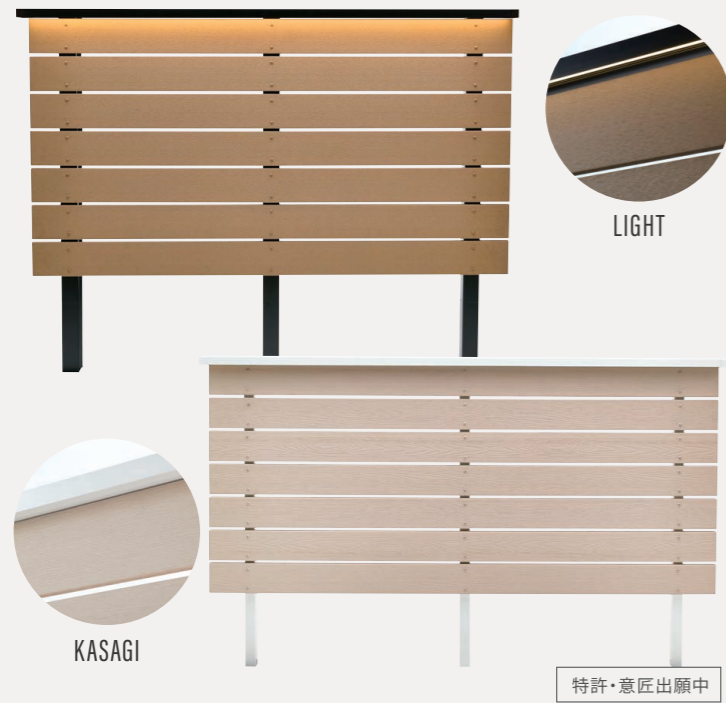

ECOMOC FENCE

新設・既設どちらにも対応

新設はもちろん、既設のECOMOC FENCEにも取り付けが可能です。フェンスに笠木を取り付けるだけで、手軽にイメージチェンジを実現。住まいの印象をよりスタイリッシュに演出します。