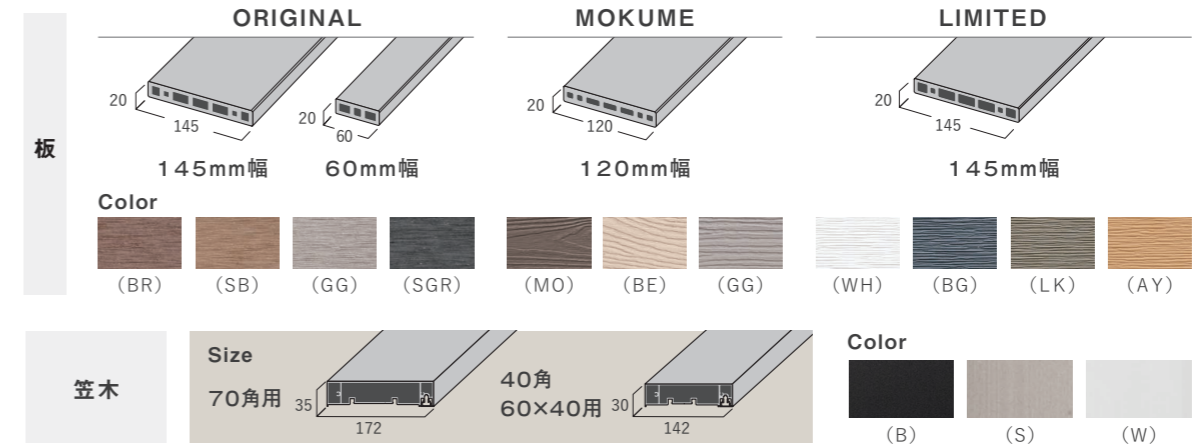

ORIGINAL・MOKUME・LIMITEDすべての板に対応

笠木・照明部材一覧

	商品名	サイズ・仕様		品番	定価	重量(kg)	
笠木基本部材	アルミ笠木 70角用	L=1995	172×35×1995	KS7019△	¥21,800/本	6.0	
		L=2200	172×35×2200	KS7022△	¥23,700/本	6.6	
	アルミ笠木40角・60×40用	L=1995	142×30×1995	KS4019△	¥17,200/本	4.9	
		L=2200	142×30×2200	KS4022△	¥18,600/本	5.4	
	笠木取付金物	70角用 L=65	145×61.5×65	TKS70△	¥1,700/個	0.1	
		40角用 L=35	115×61.5×35	TKS40△	¥1,500/個	0.06	
		60×40用 L=55	115×61.5×55	TKS6040△	¥1,600/個	0.07	
	笠木端部キャップ	70角用	(ASA樹脂製)2個入+ビス付き	CKS70△	¥900/袋	0.11	
		40角・60×40用	(ASA樹脂製)2個入+ビス付き	CKS40△	¥800/袋	0.09	
	笠木ジョイント材	70角用	(ASA樹脂製)	JKS70△	¥700/個	0.08	
40角・60×40用		(ASA樹脂製)	JKS40△	¥600/個	0.06		
笠木取付金物用ビスセット	5×13(10本/袋),5×19(5本/袋)		BKS513△	¥600/袋	0.05		
共通部材	トランス	24V 35W シルバー		HEA-032S	¥23,700/個	0.7	
	トランスフック	1個/1袋		HEC-134S	¥1,300/袋	-	
	結線ドライコーン	10個/1袋		HCE-0014	¥4,500/袋	0.03	
	配線コード	15m Φ7.5mm		HCE-0003	¥8,900/本	1.15	
		50m Φ7.5mm		HEC-035K	¥29,500/本	3.8	
	屋外用モール	L=1000 (AES樹脂製)テープ付き		EML-3TD	¥1,500/本	0.11	
	配線コード用ワイヤーストリッパー	配線コードの外皮と芯線の被覆除去		HEC-0010	¥14,000/個	0.3	
	照明用部材	ドットレスLEDバー 低Wタイプ エンド仕様 24V	L1000		D95Z-1	¥19,300/本	0.13
			L2000		D96Z-2	¥28,900/本	0.26
			L3000		D97Z-3	¥38,500/本	0.39
L4000				D98Z-4	¥48,300/本	0.52	
L5000				D99Z-5	¥57,900/本	0.65	
L6000				D100Z-6	¥67,500/本	0.78	
L7000				D101Z-7	¥77,300/本	0.91	
L8000				D102Z-8	¥86,900/本	1.04	
L9000				D103Z-9	¥96,500/本	1.17	
L10000				D104Z-10	¥106,300/本	1.3	

■Color: 品番の記号△には、以下をそれぞれ入れて下さい。 △: B(ブラック) S(ステンカラー) W(ホワイト)

施工要領書

標準図

施工動画

※印刷物ですので、実際の商品と写真は色が異なる場合があります。
※価格には、消費税・施工費・送料は含まれておりません。
※商品の仕様・内容は、改良の為に予告なく変更する場合があります。予めご了承ください。
※施工の際は、必ず取扱説明書を参照し、注意事項を守ってください。