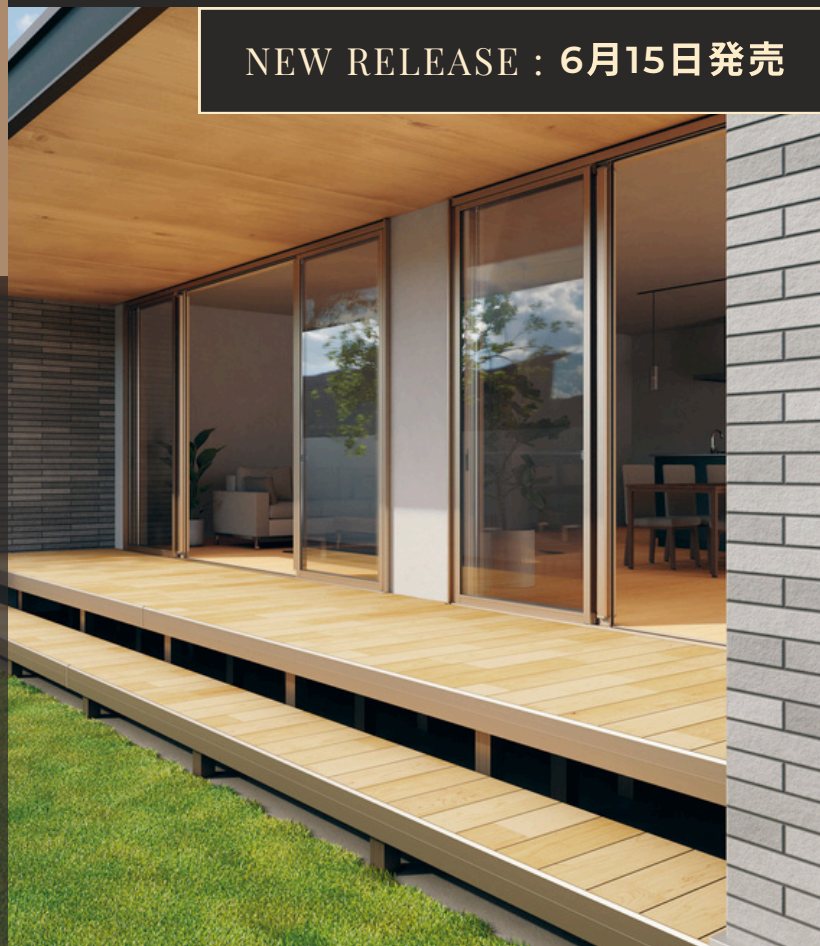

三協アルミ

Flowa

シームレスフロア

NEW RELEASE : 6月15日発売

発売記念!! 第2弾

GREAT  
VALUE

キャンペーン

期間中”シームレスフロア”Flowaを

**特別価格** (2物件限定)

にて、ご提供いたします。

対象期間 2026年7月1日 (水) ~8月31日 (月) 弊社出荷ベース

展示推進中

展示特別価格にて、  
ご提供いたします。

フローリングの延長のように見えるシームレスフロアは室内外をシームレスにつなぐ、次世代フロア。

FLOWA フロワ

三協立山株式会社三協アルミ社 東海支店

# Modern Seamless Deck

無垢材の豊かな表情をそのまま採用したフローリング調の柄。

乱尺貼り風のデザインで、室内とのシームレスなつながりを実現。

表面の凹凸は本物の木材から型取りし、裸足でふんだときも心地よい仕上がります。一歩ごとに違う表情を引き出す乱尺貼り風のデザインで、自然体なのに、どこか洗練された空間が生まれます。

目地幅  
3mm

熱さを感じにくい

滑りにくい

滑り抵抗係数 C.S.R	滑りやすい ← 滑りにくい							
性能範囲	0.1	0.2	0.3	0.4	0.5	0.6	0.7	0.8
試験結果	Flowaフロワ				人の歩行に配慮した範囲(推奨値)			
試験片の表面状態	方向	滑り抵抗係数						
清掃・乾燥状態	長さ方向	0.66						
	幅方向	0.69						
その他(氷凍水散布状態)	長さ方向	0.67						
	幅方向	0.75						